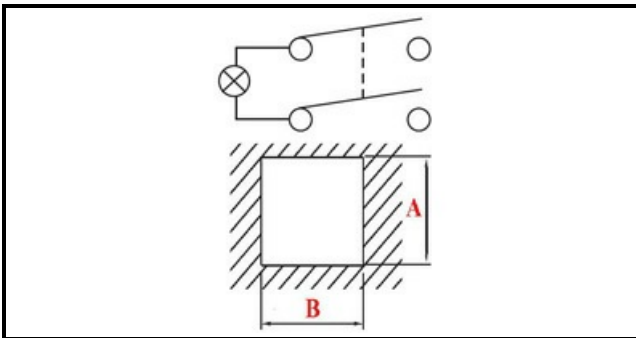

1105301

BLUE BIPOLAR SWITCH 230V

Date: 22-12-2024

**Technical data**

DEPTH MM	B=25mm
WIDTH MM	A=25mm
NUMBER OF POLES	POLI/POLES=4
NUMBER OF POSITIONS	0-1
COLOR	BLU/BLE
VOLT	230V