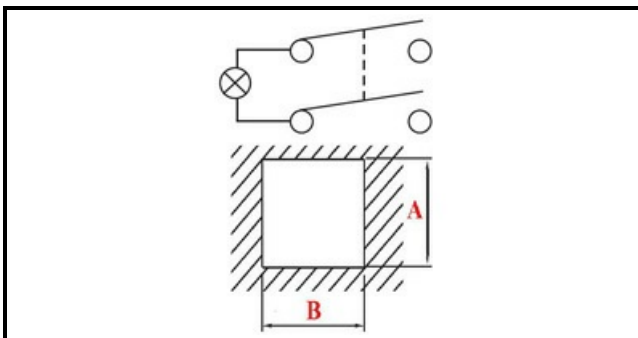

1105301

**BLUE BIPOLAR SWITCH 230V**

Date: 27-02-2025

**Technical data**

DEPTH MM	B=25mm
WIDTH MM	A=25mm
NUMBER OF POLES	POLI/POLES=4
NUMBER OF POSITIONS	0-1
COLOR	BLU/BLE
VOLT	230V