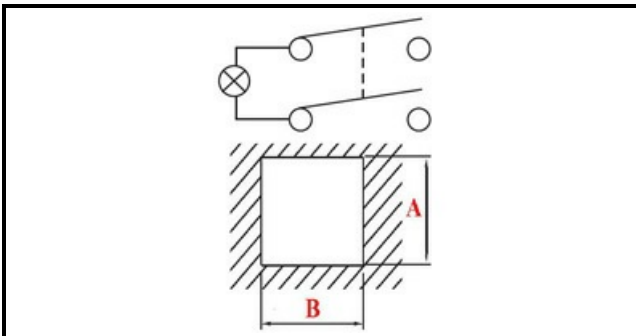

1105301

BLUE BIPOLAR SWITCH 230V

Date: 22-11-2024

**Technical data**

DEPTH MM	B=25mm
WIDTH MM	A=25mm
NUMBER OF POLES	POLI/POLES=4
NUMBER OF POSITIONS	0-1
COLOR	BLU/BLE
VOLT	230V