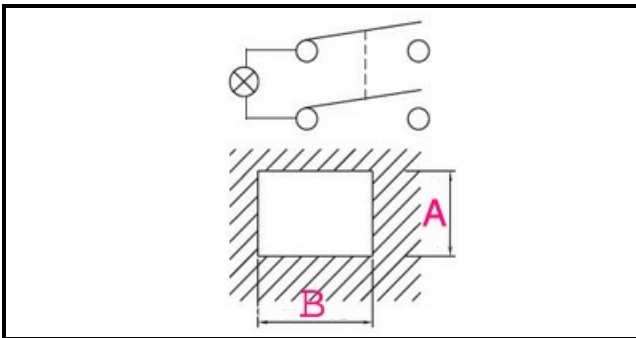

1105324

GREEN SWITCH

Date: 02-02-2025

ORIGINAL
OSP
SPARE PARTS**Technical data**

DEPTH MM	B=20mm
WIDTH MM	A=13mm
NUMBER OF POLES	POLI/POLES=4
NUMBER OF POSITIONS	0-1
COLOR	VERDE/GREEN
VOLT	250V

Manufacturer code