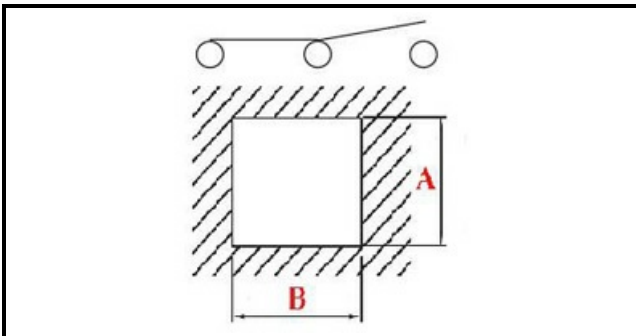

1105411

SWITCH

Date: 02-02-2025

ORIGINAL
OSP
SPARE PARTS**Technical data**

DEPTH MM	B=27mm
WIDTH MM	A=11mm
NUMBER OF POLES	POLI/POLES=3
NUMBER OF POSITIONS	0-1
COLOR	NERO/BLACK
VOLT	250V

Manufacturer code

SCOTSMAN ICE Srl.
Gruppo Cimbali S.p.A.
BAR LINE DIV. DELLA FRIMONT SPA