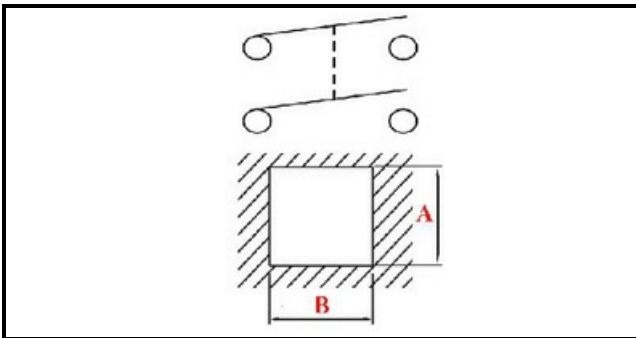

1105443

GREEN SWITCH

Date: 22-12-2024

ORIGINAL
OSP
SPARE PARTS**Technical data**

DEPTH MM	B=25mm
WIDTH MM	A=25mm
NUMBER OF POLES	POLI/POLES=4
NUMBER OF POSITIONS	0-1
COLOR	VERDE/GREEN
VOLT	230V
DEPTH MM	B cornice=35mm
WIDTH MM	A cornice=35mm