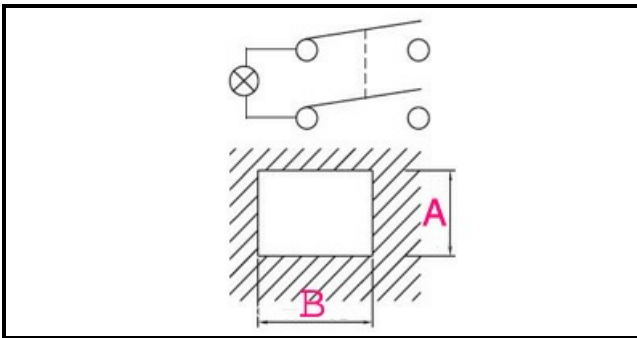

## Technical data

DEPTH MM	B=20mm
WIDTH MM	A=13mm
NUMBER OF POLES	POLI/POLES=4
NUMBER OF POSITIONS	0-1
COLOR	ROSSO/RED
VOLT	250