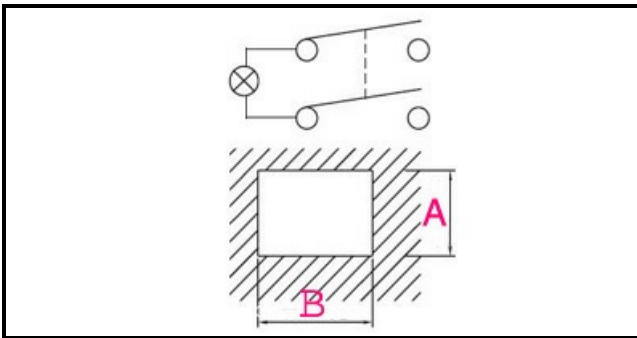

## Technical data

DEPTH MM	B=28mm
WIDTH MM	A=22mm
NUMBER OF POLES	POLI/POLES=4
NUMBER OF POSITIONS	0-1
COLOR	BLU/BLEUE
VOLT	230V