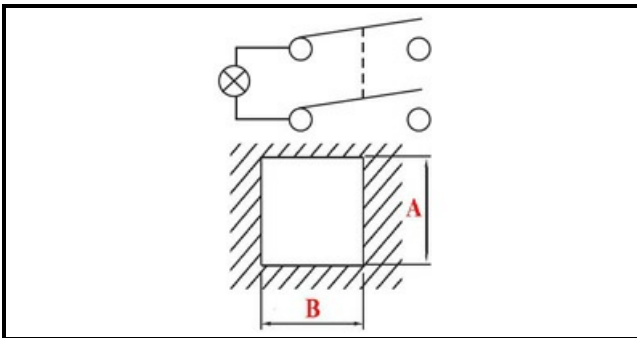

1105483

SWITCH

Date: 24-11-2024

ORIGINAL
OSP
SPARE PARTS

Technical data

NUMBER OF POLES	POLI/POLES=4
-----------------	--------------