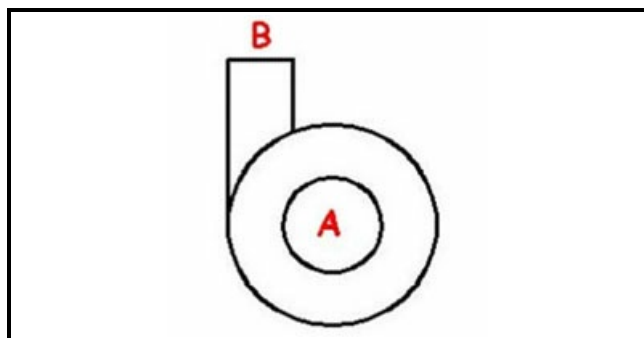

### Dati tecnici

DIAMETRO ASPIRAZIONE mm	A=45mm
DIAMETRO MANDATA mm	M=41mm
SENSO DI ROTAZIONE SINISTRO	SX / LEFT