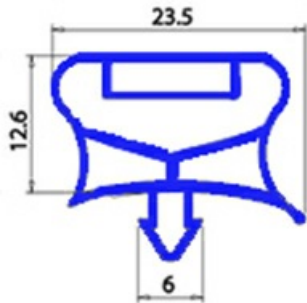

8801268

GUARNIZIONE PORTA 390X610mm GN

Data: 19-09-2024

ORIGINAL
OSP
SPARE PARTS

Codici produttore

INOXBIM SRL