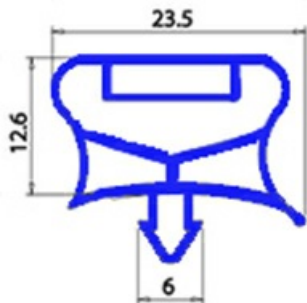

8801268

GUARNIZIONE PORTA 390X610mm GN

Data: 26-12-2024

ORIGINAL
OSP
SPARE PARTS

Codici produttore

INOXBIM SRL