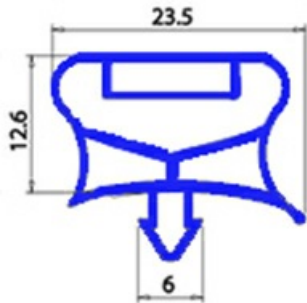

## GUARNIZIONE PORTA 390X610mm GN

Data: 19-09-2024

ORIGINAL  
**OSP**  
SPARE PARTS