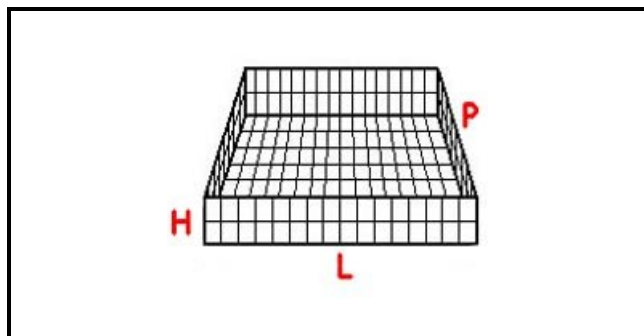

# CESTO 50X50 BICCHIERI 3X3 SPAZI KIT 2 ALTEZZA 65-120mm BIANCO

Data: 05-04-2025

## Dati tecnici

LUNGHEZZA MM	L=500mm
LARGHEZZA MM	P=500mm
DIAMETRO MASSIMO BICCHIERE mm	Dmax=145mm
ALTEZZA MINIMA mm	Hmin=65mm
ALTEZZA MASSIMA mm	Hmax=120mm
NUMERO SPAZI	9