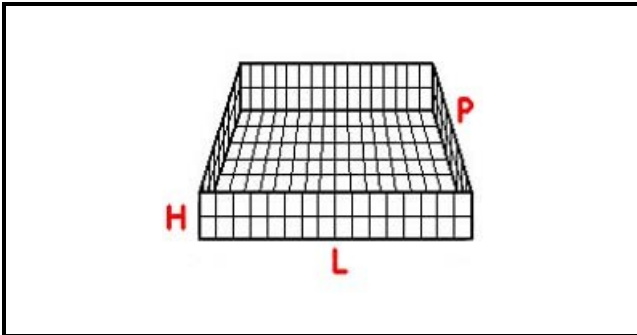

# CESTO 50X50 BICCHIERI 3X3 SPAZI KIT 3 ALTEZZA 120-240mm BIANCO

Data: 07-04-2025

## Dati tecnici

LUNGHEZZA MM	L=500mm
LARGHEZZA MM	P=500mm
DIAMETRO MASSIMO BICCHIERE mm	Dmax=145mm
ALTEZZA MINIMA mm	Hmin=120mm
ALTEZZA MASSIMA mm	Hmax=240mm
NUMERO SPAZI	9