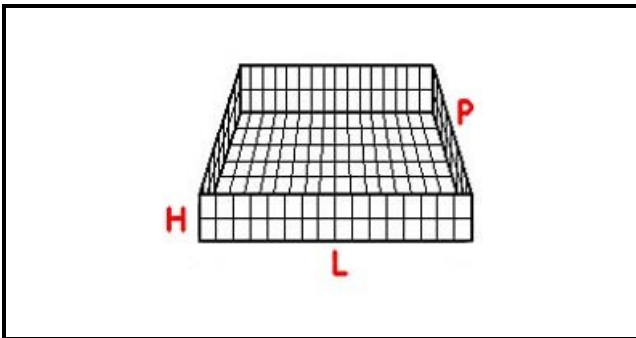

5101148

CESTO 50X50 BICCHIERI 3X3 SPAZI KIT 3 ALTEZZA 120-240mm BIANCO

Data: 23-11-2024

Dati tecnici

LUNGHEZZA MM	L=500mm
LARGHEZZA MM	P=500mm
DIAMETRO MASSIMO BICCHIERE mm	Dmax=145mm
ALTEZZA MINIMA mm	Hmin=120mm
ALTEZZA MASSIMA mm	Hmax=240mm
NUMERO SPAZI	9