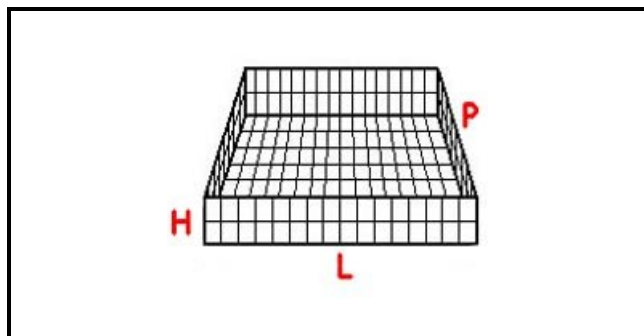

5101149

CESTO 50X50 BICCHIERI 3X3 SPAZI KIT 4 ALTEZZA 240-360mm BIANCO

Data: 05-04-2025

Dati tecnici

| | |
|-------------------------------|------------|
| LUNGHEZZA MM | L=500mm |
| LARGHEZZA MM | P=500mm |
| DIAMETRO MASSIMO BICCHIERE mm | Dmax=145mm |
| ALTEZZA MINIMA mm | Hmin=240mm |
| ALTEZZA MASSIMA mm | Hmax=340mm |
| NUMERO SPAZI | 9 |