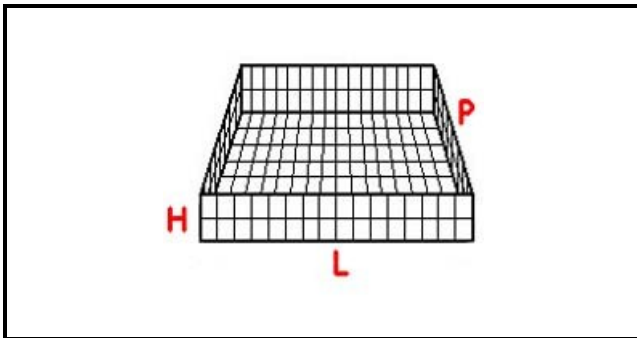

5101149

CESTO 50X50 BICCHIERI 3X3 SPAZI KIT 4 ALTEZZA 240-360mm BIANCO

Data: 19-09-2024

Dati tecnici

LUNGHEZZA MM	L=500mm
LARGHEZZA MM	P=500mm
DIAMETRO MASSIMO BICCHIERE mm	Dmax=145mm
ALTEZZA MINIMA mm	Hmin=240mm
ALTEZZA MASSIMA mm	Hmax=340mm
NUMERO SPAZI	9