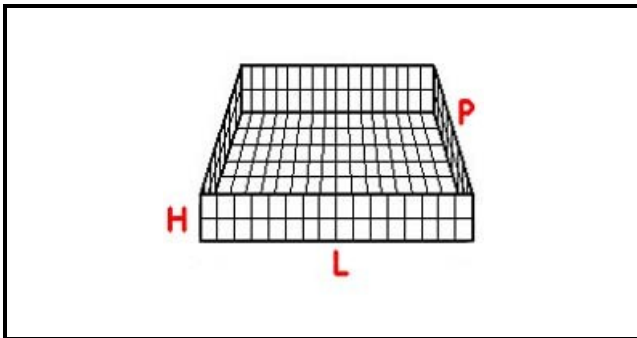

5101149

CESTO 50X50 BICCHIERI 3X3 SPAZI KIT 4 ALTEZZA 240-360mm BIANCO

Data: 25-12-2024

Dati tecnici

LUNGHEZZA MM	L=500mm
LARGHEZZA MM	P=500mm
DIAMETRO MASSIMO BICCHIERE mm	Dmax=145mm
ALTEZZA MINIMA mm	Hmin=240mm
ALTEZZA MASSIMA mm	Hmax=340mm
NUMERO SPAZI	9