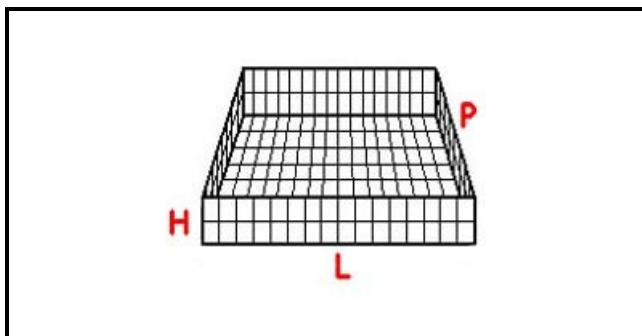

5101150

CESTO 50X50 BICCHIERI 4X4 SPAZI KIT 2 ALTEZZA 65-120mm GIALLO

Data: 05-04-2025

Dati tecnici

LUNGHEZZA MM	L=500mm
LARGHEZZA MM	P=500mm
DIAMETRO MASSIMO BICCHIERE mm	Dmax=112mm
ALTEZZA MINIMA mm	Hmin=65mm
ALTEZZA MASSIMA mm	Hmax=120mm
NUMERO SPAZI	16