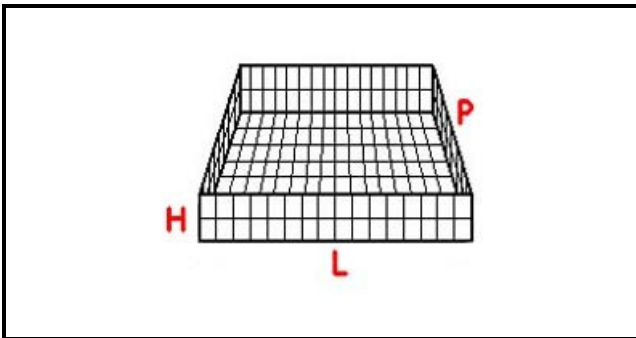

5101150

CESTO 50X50 BICCHIERI 4X4 SPAZI KIT 2 ALTEZZA 65-120mm GIALLO

Data: 19-09-2024

Dati tecnici

LUNGHEZZA MM	L=500mm
LARGHEZZA MM	P=500mm
DIAMETRO MASSIMO BICCHIERE mm	Dmax=112mm
ALTEZZA MINIMA mm	Hmin=65mm
ALTEZZA MASSIMA mm	Hmax=120mm
NUMERO SPAZI	16