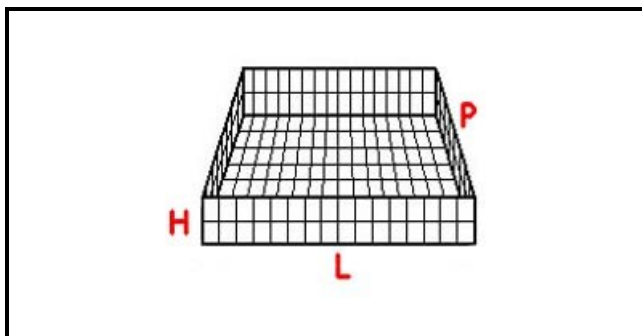

5101151

CESTO 50X50 BICCHIERI 4X4 SPAZI KIT 3 ALTEZZA 120-240mm GIALLO

Data: 06-04-2025

Dati tecnici

LUNGHEZZA MM	L=500mm
LARGHEZZA MM	P=500mm
DIAMETRO MASSIMO BICCHIERE mm	Dmax=112mm
ALTEZZA MINIMA mm	Hmin=120mm
ALTEZZA MASSIMA mm	Hmax=240mm
NUMERO SPAZI	16