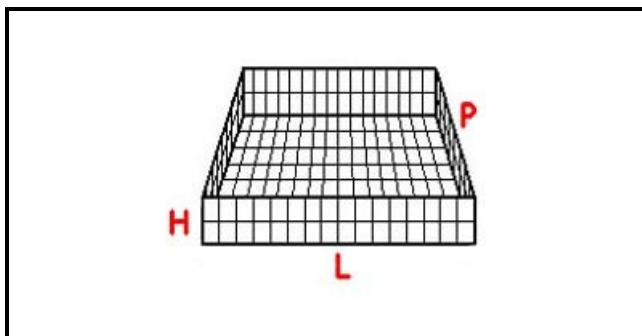

5101153

CESTO 50X50 BICCHIERI 5X5 SPAZI KIT 2 ALTEZZA 65-120mm BLU

Data: 06-04-2025

Dati tecnici

LUNGHEZZA MM	L=500mm
LARGHEZZA MM	P=500mm
DIAMETRO MASSIMO BICCHIERE mm	Dmax=87mm
ALTEZZA MINIMA mm	Hmin=65mm
ALTEZZA MASSIMA mm	Hmax=120mm
NUMERO SPAZI	25