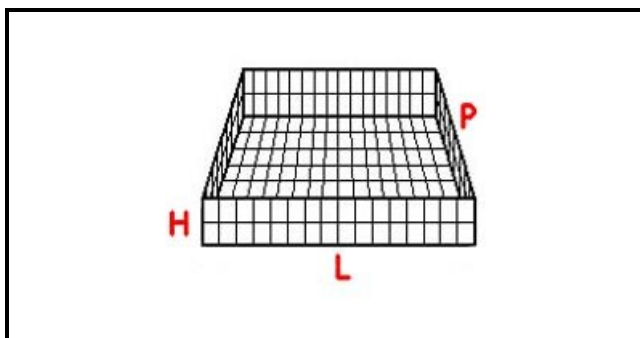

5101153

CESTO 50X50 BICCHIERI 5X5 SPAZI KIT 2 ALTEZZA 65-120mm BLU

Data: 23-11-2024

**Dati tecnici**

LUNGHEZZA MM	L=500mm
LARGHEZZA MM	P=500mm
DIAMETRO MASSIMO BICCHIERE mm	Dmax=87mm
ALTEZZA MINIMA mm	Hmin=65mm
ALTEZZA MASSIMA mm	Hmax=120mm
NUMERO SPAZI	25