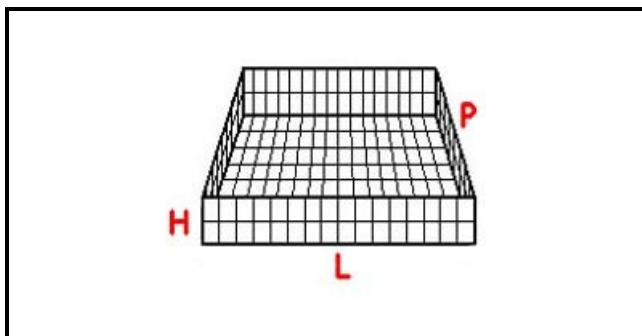

5101155

CESTO 50X50 BICCHIERI 5X5 SPAZI KIT 4 ALTEZZA 240-340mm BLU

Data: 05-04-2025

Dati tecnici

LUNGHEZZA MM	P=500mm
LARGHEZZA MM	L=500mm
DIAMETRO MASSIMO BICCHIERE mm	Dmax=87mm
ALTEZZA MINIMA mm	Hmin=240mm
ALTEZZA MASSIMA mm	Hmax=340mm
NUMERO SPAZI	25