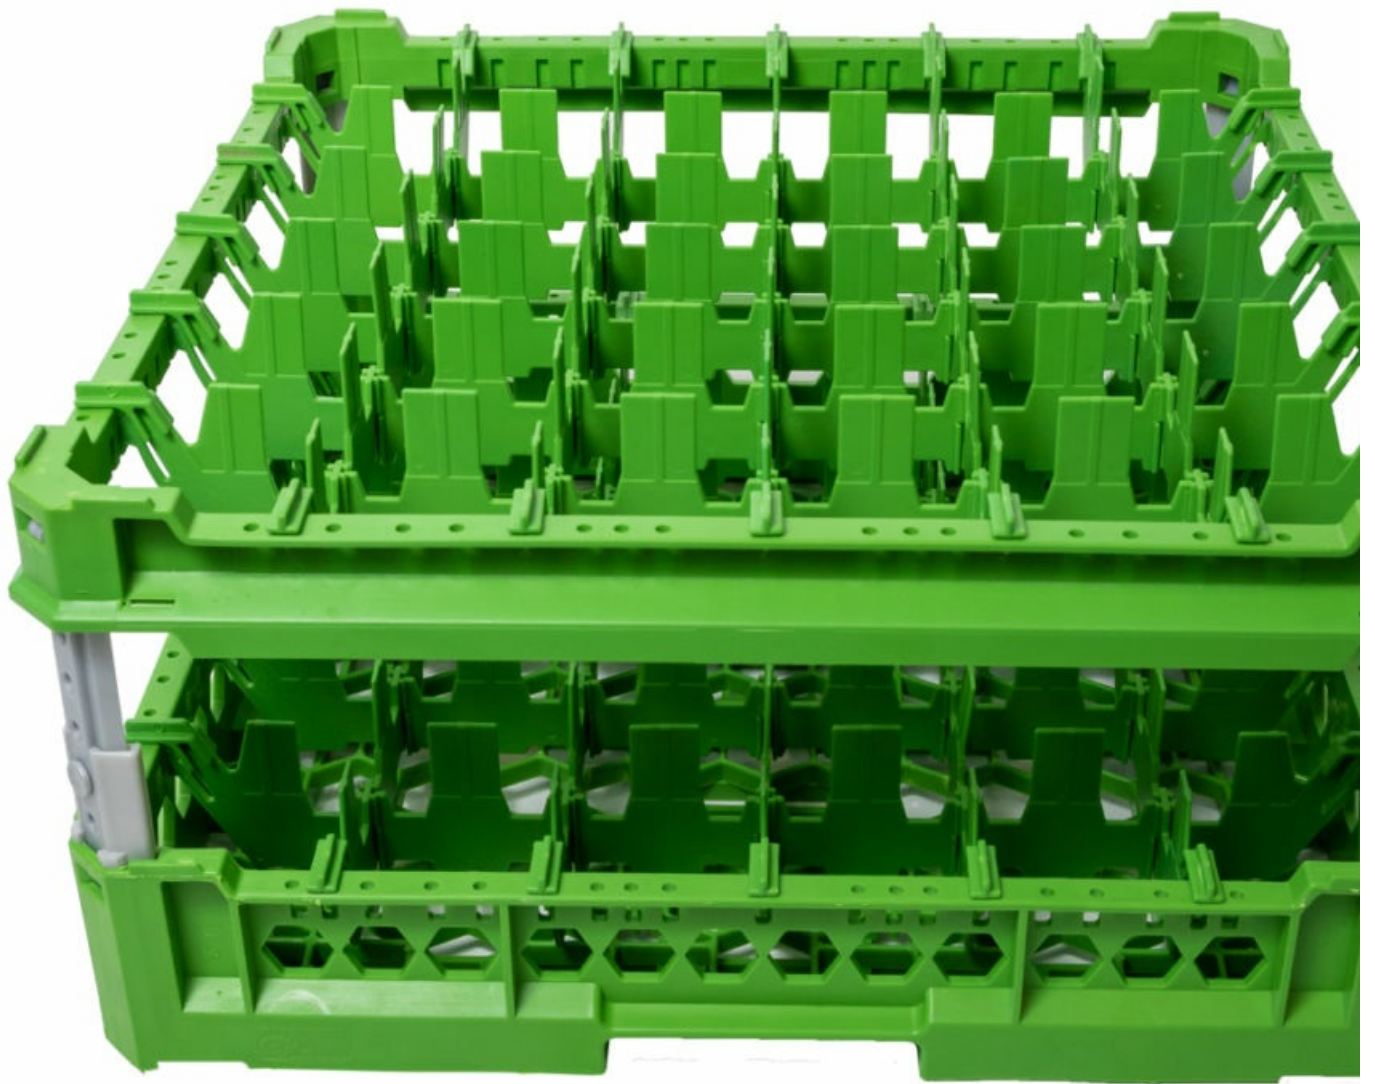

5101157

**CESTO 50X50 BICCHIERI 6X6 SPAZI KIT 3 ALTEZZA 120-
240mm VERDE**

Data: 06-04-2025

Dati tecnici

LUNGHEZZA MM	L=500mm
LARGHEZZA MM	P=500mm
DIAMETRO MASSIMO BICCHIERE mm	Dmax=72mm
ALTEZZA MINIMA mm	Hmin=120mm
ALTEZZA MASSIMA mm	Hmax=240mm
NUMERO SPAZI	36