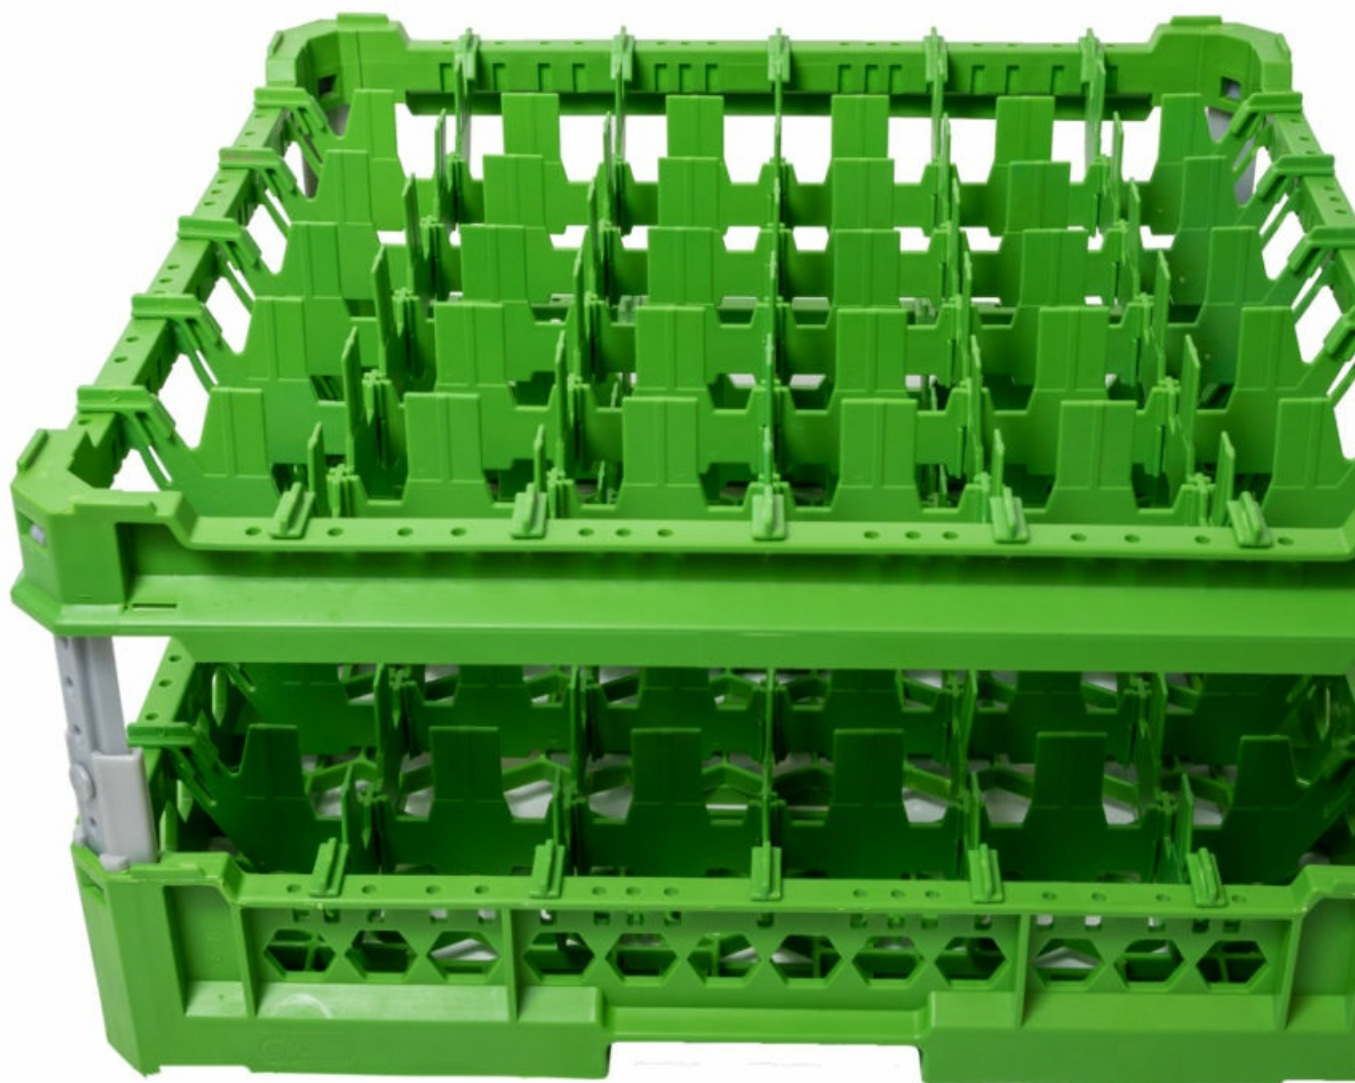

5101157

**CESTO 50X50 BICCHIERI 6X6 SPAZI KIT 3 ALTEZZA 120-240mm  
VERDE**

Data: 19-09-2024

## Dati tecnici

---

LUNGHEZZA MM	L=500mm
LARGHEZZA MM	P=500mm
DIAMETRO MASSIMO BICCHIERE mm	Dmax=72mm
ALTEZZA MINIMA mm	Hmin=120mm
ALTEZZA MASSIMA mm	Hmax=240mm
NUMERO SPAZI	36