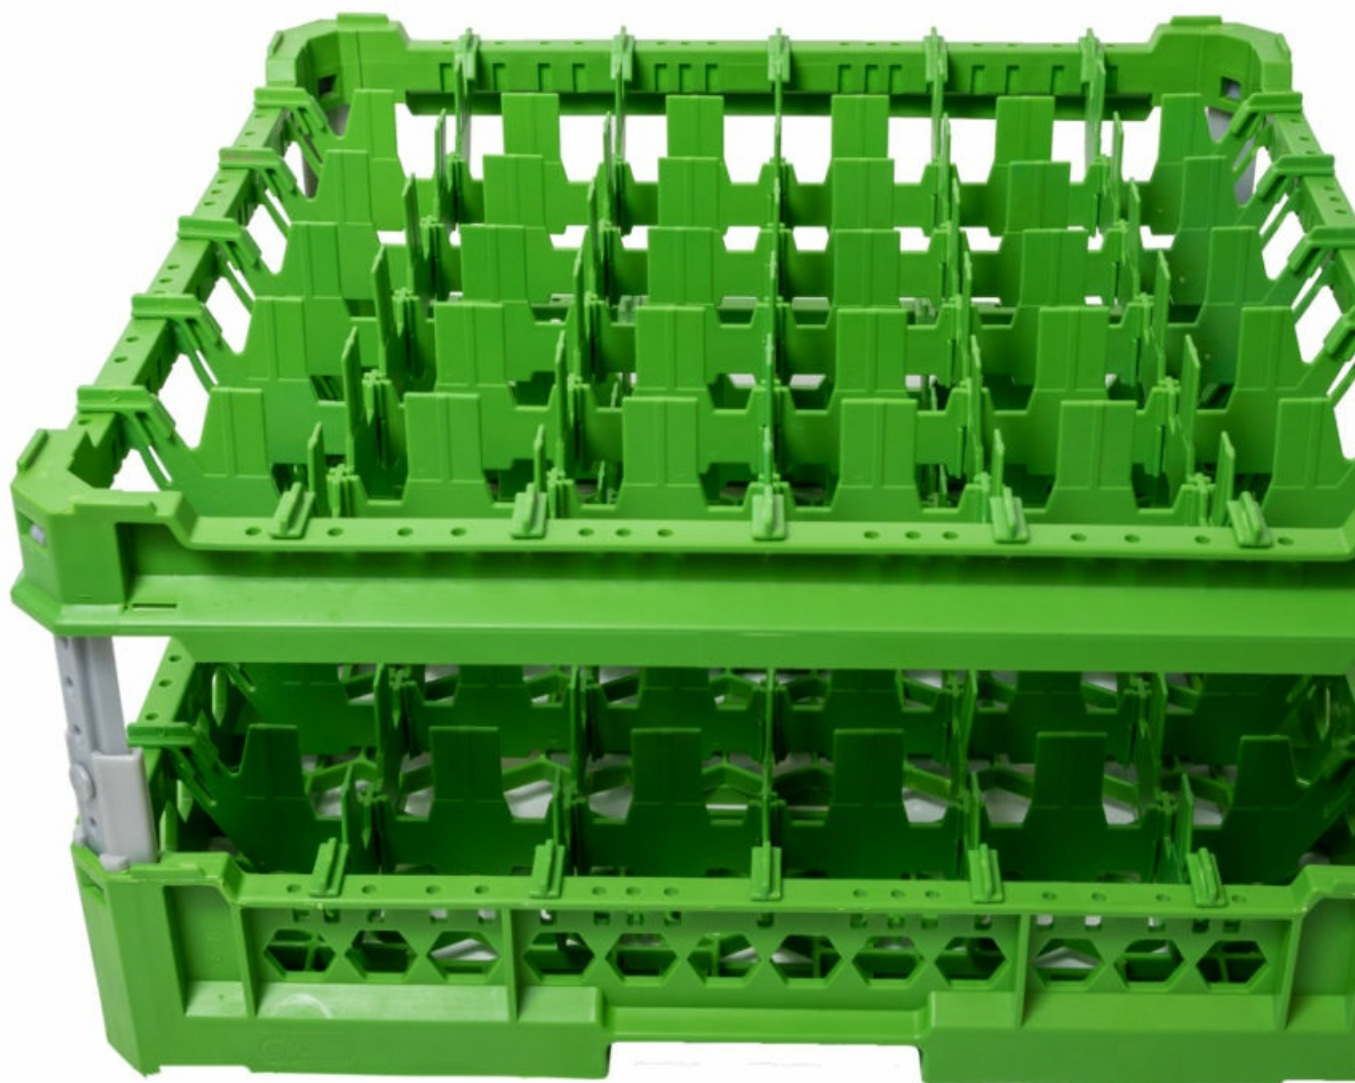

5101157

CESTO 50X50 BICCHIERI 6X6 SPAZI KIT 3 ALTEZZA 120-240mm VERDE

Data: 23-11-2024

Dati tecnici

LUNGHEZZA MM	L=500mm
LARGHEZZA MM	P=500mm
DIAMETRO MASSIMO BICCHIERE mm	Dmax=72mm
ALTEZZA MINIMA mm	Hmin=120mm
ALTEZZA MASSIMA mm	Hmax=240mm
NUMERO SPAZI	36