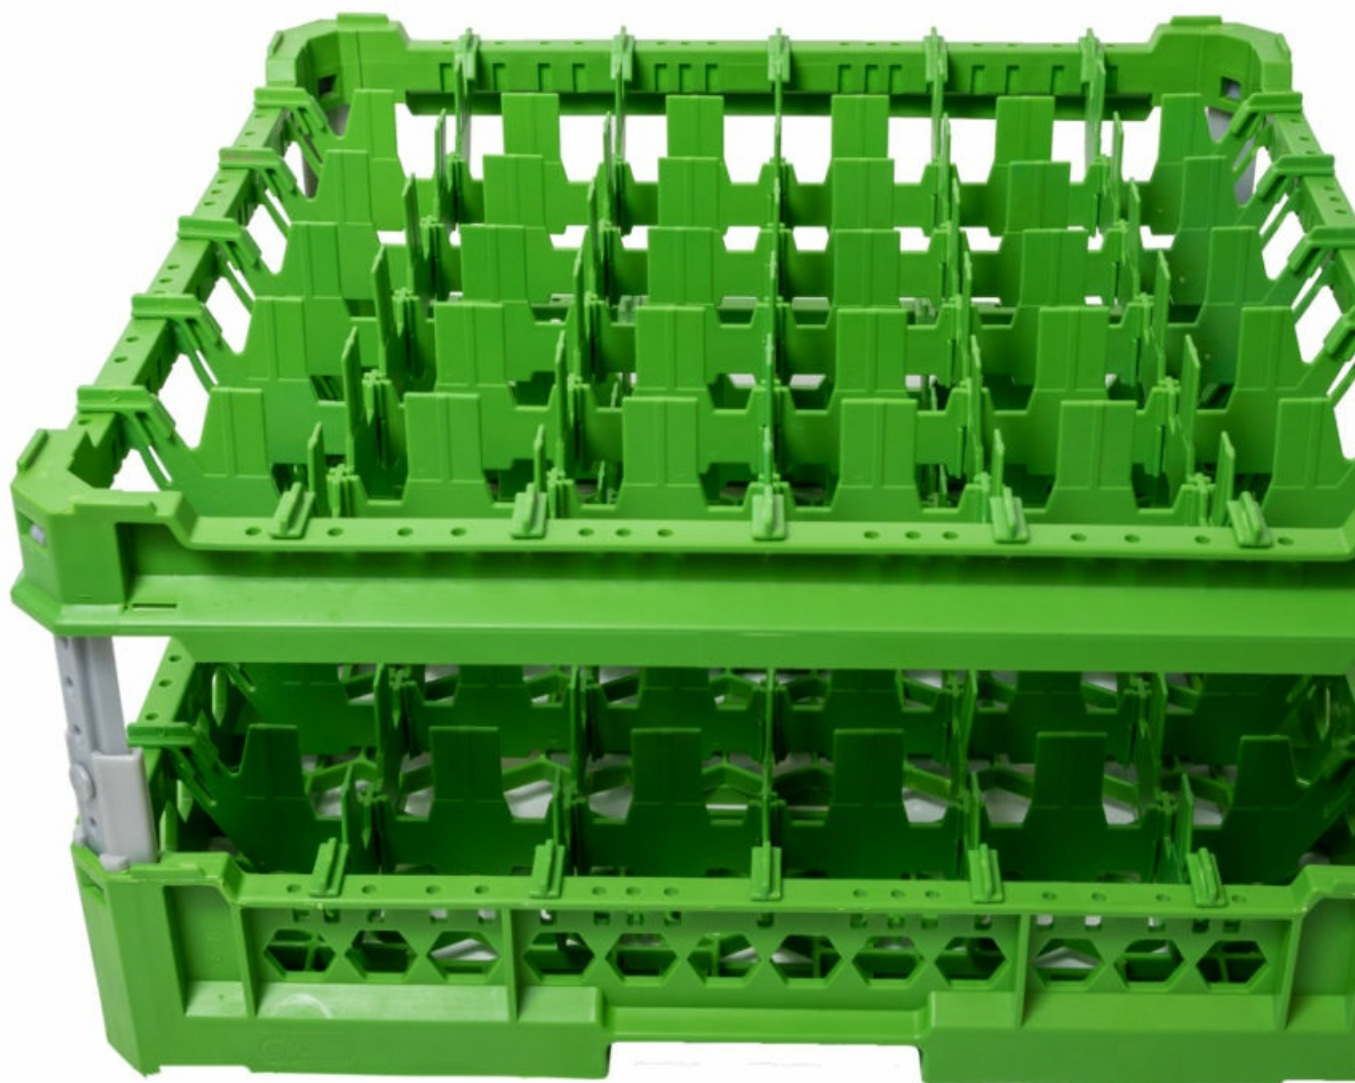

# CESTO 50X50 BICCHIERI 6X6 SPAZI KIT 3 ALTEZZA 120-240mm VERDE

Data: 25-12-2024

## Dati tecnici

---

LUNGHEZZA MM	L=500mm
LARGHEZZA MM	P=500mm
DIAMETRO MASSIMO BICCHIERE mm	Dmax=72mm
ALTEZZA MINIMA mm	Hmin=120mm
ALTEZZA MASSIMA mm	Hmax=240mm
NUMERO SPAZI	36