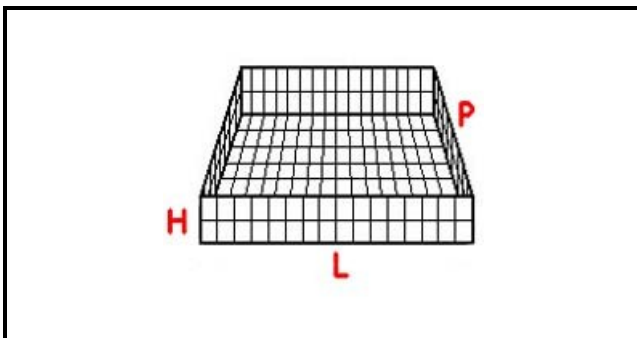

5101158

CESTO 50X50 BICCHIERI 6X6 SPAZI KIT 4 ALTEZZA 240-340mm VERDE

Data: 24-11-2024

Dati tecnici

LUNGHEZZA MM	L=500mm
LARGHEZZA MM	P=500mm
DIAMETRO MASSIMO BICCHIERE mm	Dmax=72mm
ALTEZZA MINIMA mm	Hmin=240mm
ALTEZZA MASSIMA mm	Hmax=340mm
NUMERO SPAZI	36