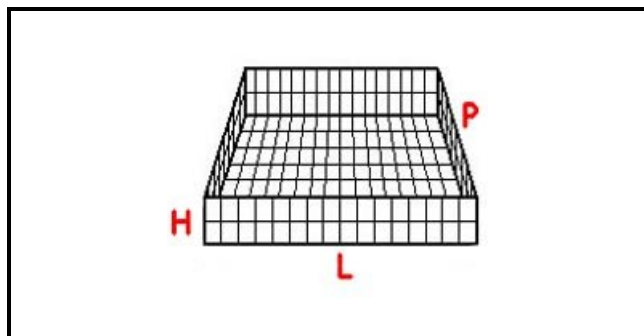

5101158

CESTO 50X50 BICCHIERI 6X6 SPAZI KIT 4 ALTEZZA 240-340mm VERDE

Data: 06-04-2025

Dati tecnici

LUNGHEZZA MM	L=500mm
LARGHEZZA MM	P=500mm
DIAMETRO MASSIMO BICCHIERE mm	Dmax=72mm
ALTEZZA MINIMA mm	Hmin=240mm
ALTEZZA MASSIMA mm	Hmax=340mm
NUMERO SPAZI	36