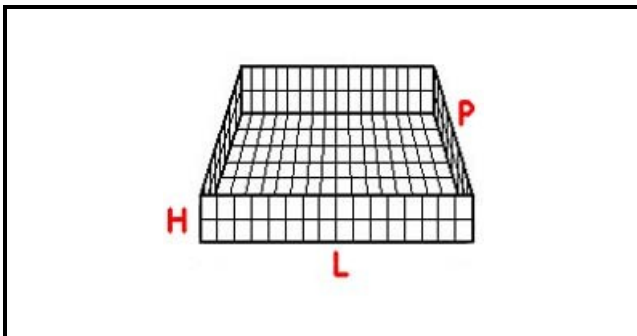

5101160

CESTO 50X50 BICCHIERI 7X7 SPAZI KIT 3 ALTEZZA 120-240mm ROSSO

Data: 17-04-2025

Dati tecnici

LUNGHEZZA MM	L=500mm
LARGHEZZA MM	P=500mm
DIAMETRO MASSIMO BICCHIERE mm	Dmax=62mm
ALTEZZA MINIMA mm	Hmin=120mm
ALTEZZA MASSIMA mm	Hmax=240mm
NUMERO SPAZI	49