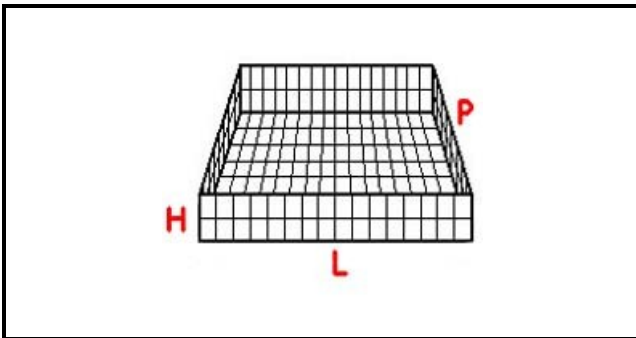

# CESTO 50X50 BICCHIERI 7X7 SPAZI KIT 3 ALTEZZA 120-240mm ROSSO

Data: 19-09-2024

## Dati tecnici

LUNGHEZZA MM	L=500mm
LARGHEZZA MM	P=500mm
DIAMETRO MASSIMO BICCHIERE mm	Dmax=62mm
ALTEZZA MINIMA mm	Hmin=120mm
ALTEZZA MASSIMA mm	Hmax=240mm
NUMERO SPAZI	49