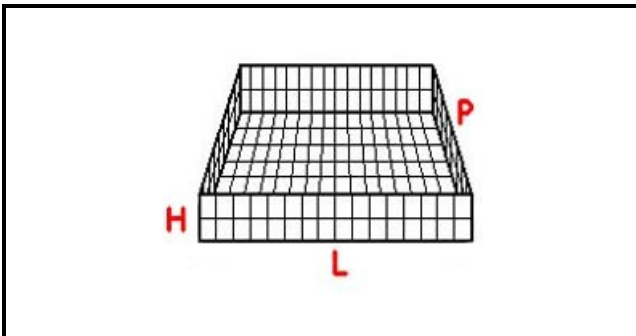

5101162

**CESTO 50X50 16 SPAZI BOTTIGLIE 75CL h240-300 mm**

Data: 19-09-2024

**Dati tecnici**

LUNGHEZZA MM	L=500mm
LARGHEZZA MM	P=500mm
DIAMETRO MASSIMO BICCHIERE mm	Dmax=112mm
ALTEZZA MINIMA mm	Hmin=240mm
ALTEZZA MASSIMA mm	Hmax=340mm
NUMERO SPAZI	16