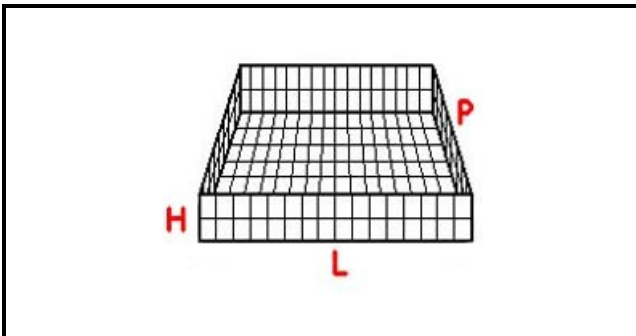

5101162

CESTO 50X50 16 SPAZI BOTTIGLIE 75CL h240-300 mm

Data: 25-12-2024

Dati tecnici

| | |
|-------------------------------|------------|
| LUNGHEZZA MM | L=500mm |
| LARGHEZZA MM | P=500mm |
| DIAMETRO MASSIMO BICCHIERE mm | Dmax=112mm |
| ALTEZZA MINIMA mm | Hmin=240mm |
| ALTEZZA MASSIMA mm | Hmax=340mm |
| NUMERO SPAZI | 16 |