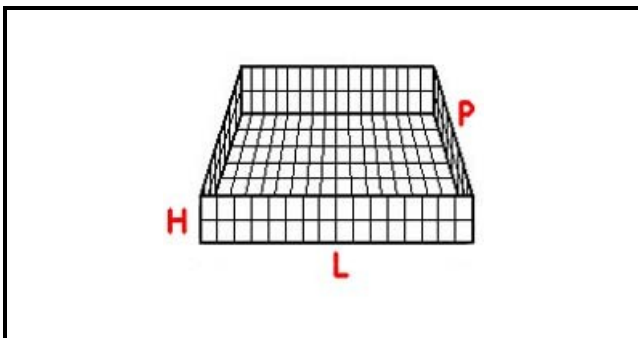

# CESTO 50X50 16 SPAZI BOTTIGLIE 75CL h240-300 mm

Data: 06-04-2025

## Dati tecnici

LUNGHEZZA MM	L=500mm
LARGHEZZA MM	P=500mm
DIAMETRO MASSIMO BICCHIERE mm	Dmax=112mm
ALTEZZA MINIMA mm	Hmin=240mm
ALTEZZA MASSIMA mm	Hmax=340mm
NUMERO SPAZI	16