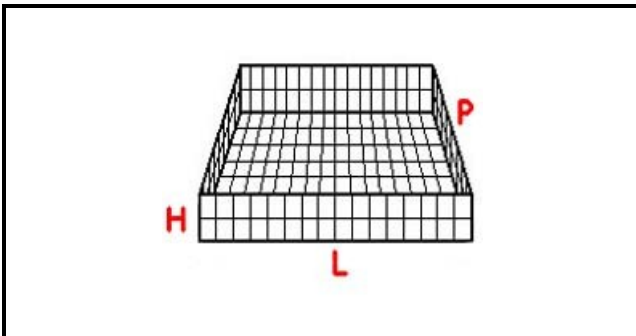

5101162

CESTO 50X50 16 SPAZI BOTTIGLIE 75CL h240-300 mm

Data: 23-11-2024

**Dati tecnici**

LUNGHEZZA MM	L=500mm
LARGHEZZA MM	P=500mm
DIAMETRO MASSIMO BICCHIERE mm	Dmax=112mm
ALTEZZA MINIMA mm	Hmin=240mm
ALTEZZA MASSIMA mm	Hmax=340mm
NUMERO SPAZI	16