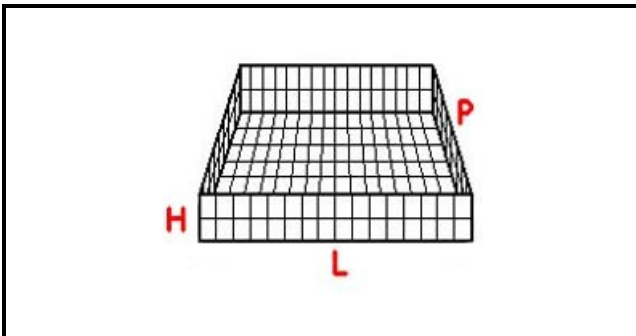

5101163

CESTO 50X50 25 SPAZI BOTTIGLIE 100 CL 87x87 h 240-300mm

Data: 23-11-2024

**Dati tecnici**

LUNGHEZZA MM	L=500mm
LARGHEZZA MM	P=500mm
DIAMETRO MASSIMO BICCHIERE mm	Dmax=87mm
ALTEZZA MINIMA mm	Hmin=240mm
ALTEZZA MASSIMA mm	Hmax=340mm
NUMERO SPAZI	25