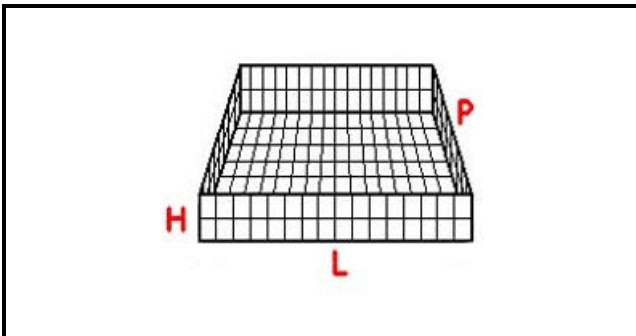

5101163

**CESTO 50X50 25 SPAZI BOTTIGLIE 100 CL 87x87 h 240-300mm**

Data: 19-09-2024

**Dati tecnici**

LUNGHEZZA MM	L=500mm
LARGHEZZA MM	P=500mm
DIAMETRO MASSIMO BICCHIERE mm	Dmax=87mm
ALTEZZA MINIMA mm	Hmin=240mm
ALTEZZA MASSIMA mm	Hmax=340mm
NUMERO SPAZI	25