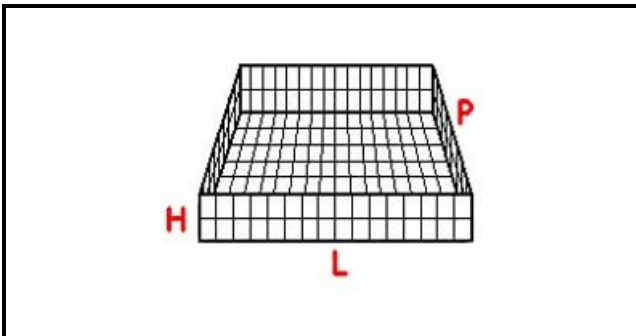

5101163

CESTO 50X50 25 SPAZI BOTTIGLIE 100 CL 87x87 h 240-300mm

Data: 25-12-2024

**Dati tecnici**

LUNGHEZZA MM	L=500mm
LARGHEZZA MM	P=500mm
DIAMETRO MASSIMO BICCHIERE mm	Dmax=87mm
ALTEZZA MINIMA mm	Hmin=240mm
ALTEZZA MASSIMA mm	Hmax=340mm
NUMERO SPAZI	25