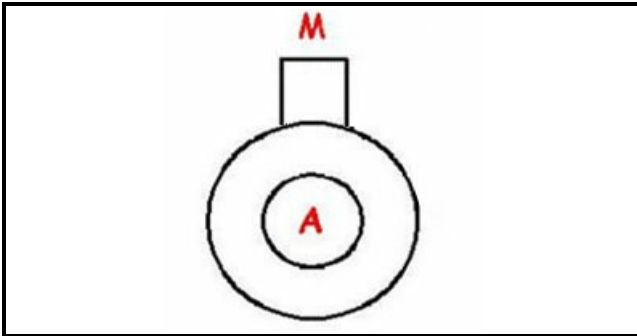

## Dati tecnici

DIAMETRO ASPIRAZIONE mm	A=70mm
DIAMETRO MANDATA mm	M=70mm
KILOWATT KW	KW=3
TRIFASE	TRIFASE/THREEPHASE
HP- CAVALLI	HP=4,1
HERTZ -HZ-	Hz=50