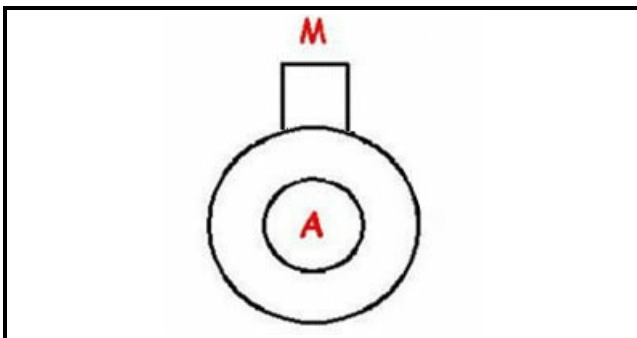

1203072

**ELETTROPOMPA KW3,0 GENERICO RICAMBI**

Data: 25-12-2024

ORIGINAL  
**OSP**  
SPARE PARTS**Dati tecnici**

DIAMETRO ASPIRAZIONE mm	A=70mm
DIAMETRO MANDATA mm	M=70mm
KILOWATT KW	KW=3
TRIFASE	TRIFASE/THREEPHASE
HP- CAVALLI	HP=4,1
HERTZ -HZ-	Hz=50