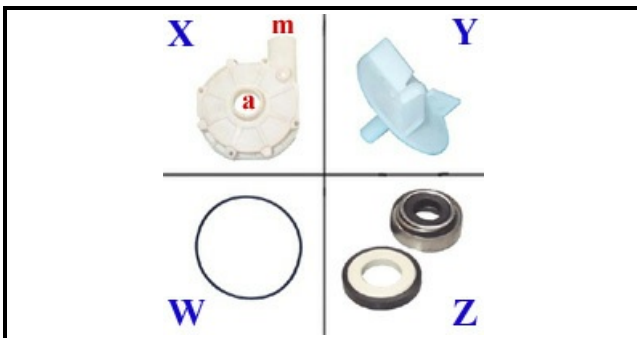

1203073

"POMPA RISCIAQUO; 230V 50HZ"

Data: 23-11-2024

ORIGINAL
OSP
SPARE PARTS**Dati tecnici**

DIAMETRO ASPIRAZIONE mm	A=28mm
DIAMETRO MANDATA mm	M=28mm
KILOWATT KW	KW=0,24
MONOFASE	230V
HP- CAVALLI	HP=0,33
HERTZ -HZ-	HZ=50
SENSO DI ROTAZIONE DESTRO	DX/RIGHT
CONDENSATORE	5mF