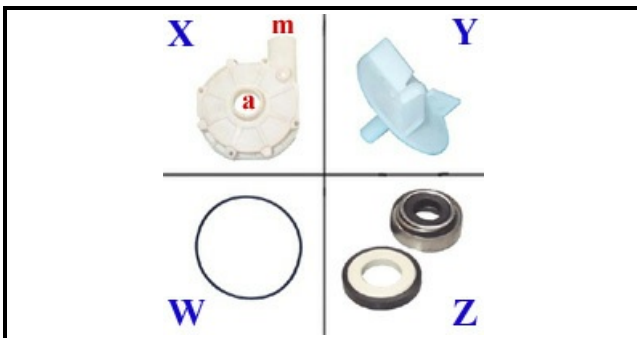

1203073

"POMPA RISCIAQUO; 230V 50HZ"

Data: 19-09-2024

ORIGINAL
OSP
SPARE PARTS**Dati tecnici**

DIAMETRO ASPIRAZIONE mm	A=28mm
DIAMETRO MANDATA mm	M=28mm
KILOWATT KW	KW=0,24
MONOFASE	230V
HP- CAVALLI	HP=0,33
HERTZ -HZ-	HZ=50
SENSO DI ROTAZIONE DESTRO	DX/RIGHT
CONDENSATORE	5mF