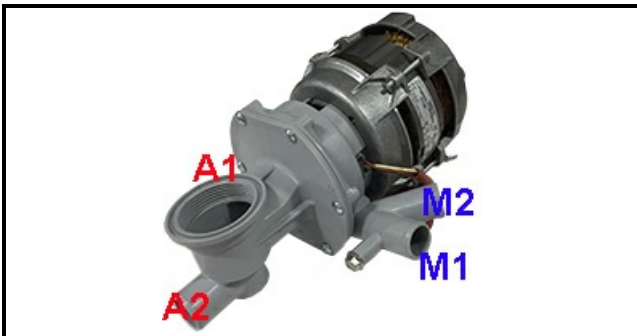

# POMPA CLIDX 230V/1/50HZ-0,26kW

Data: 14-04-2025

## Dati tecnici

|                           |                    |
|---------------------------|--------------------|
| DIAMETRO ASPIRAZIONE mm   | A1=50mm            |
| DIAMETRO MANDATA mm       | M1=25mm            |
| KILOWATT KW               | KW=0,26            |
| MONOFASE                  | MONOFASE/MONOPHASE |
| HP- CAVALLI               | HP=0,35            |
| HERTZ -HZ-                | Hz=50              |
| SENSO DI ROTAZIONE DESTRO | DX/RIGHT           |
| GIRANTE                   | 3109290            |
| CONDENSATORE              | 6,3Mf              |
| DIAMETRO ASPIRAZIONE mm   | A2=31mm            |
| DIAMETRO MANDATA mm       | M2=25mm            |