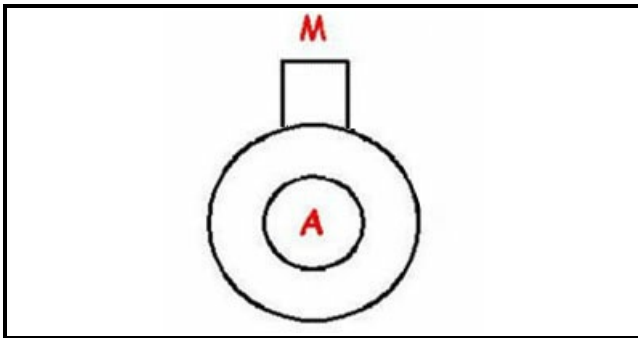

## Dati tecnici

DIAMETRO ASPIRAZIONE mm	A=24mm
DIAMETRO MANDATA mm	M=24mm
KILOWATT KW	KW=0,03
MONOFASE	220V
HERTZ -HZ-	Hz=50