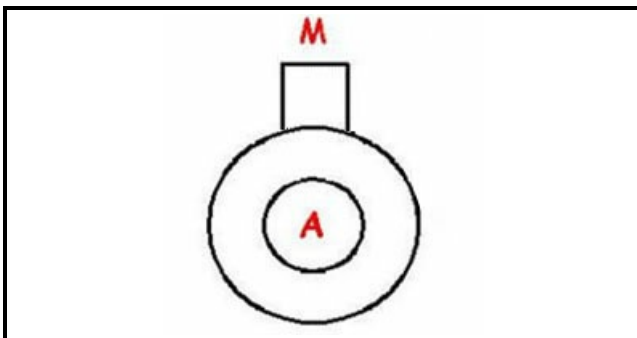

### Dati tecnici

DIAMETRO ASPIRAZIONE mm	A=24mm
DIAMETRO MANDATA mm	M=24mm
KILOWATT KW	KW=0,03
MONOFASE	220V
HERTZ -HZ-	Hz=50