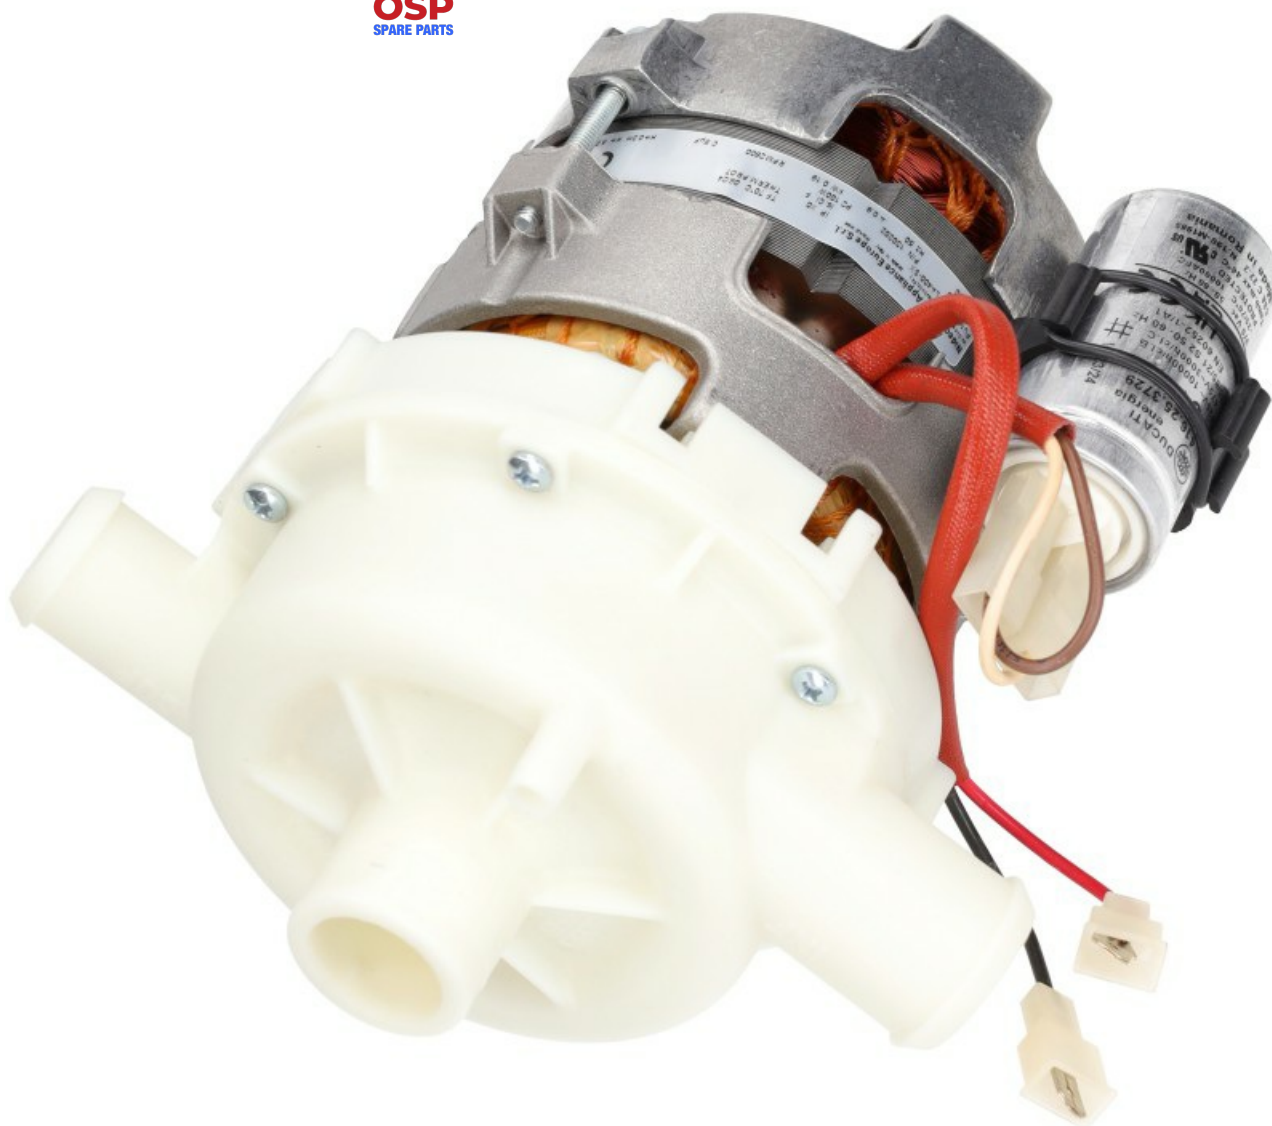

1203153

POMPA LAVAGGIO LA400 230/50-1N

Data: 06-04-2025

ORIGINAL
OSP
SPARE PARTS

Dati tecnici

DIAMETRO ASPIRAZIONE mm	A=28mm
DIAMETRO MANDATA mm	C=28mm
KILOWATT KW	KW=0,18
MONOFASE	230V
HP- CAVALLI	HP=0,10
HERTZ -HZ-	Hz=50
SENSO DI ROTAZIONE SINISTRO	SX/LEFT
CONDENSATORE	5Mf
DIAMETRO MANDATA mm	B=25mm