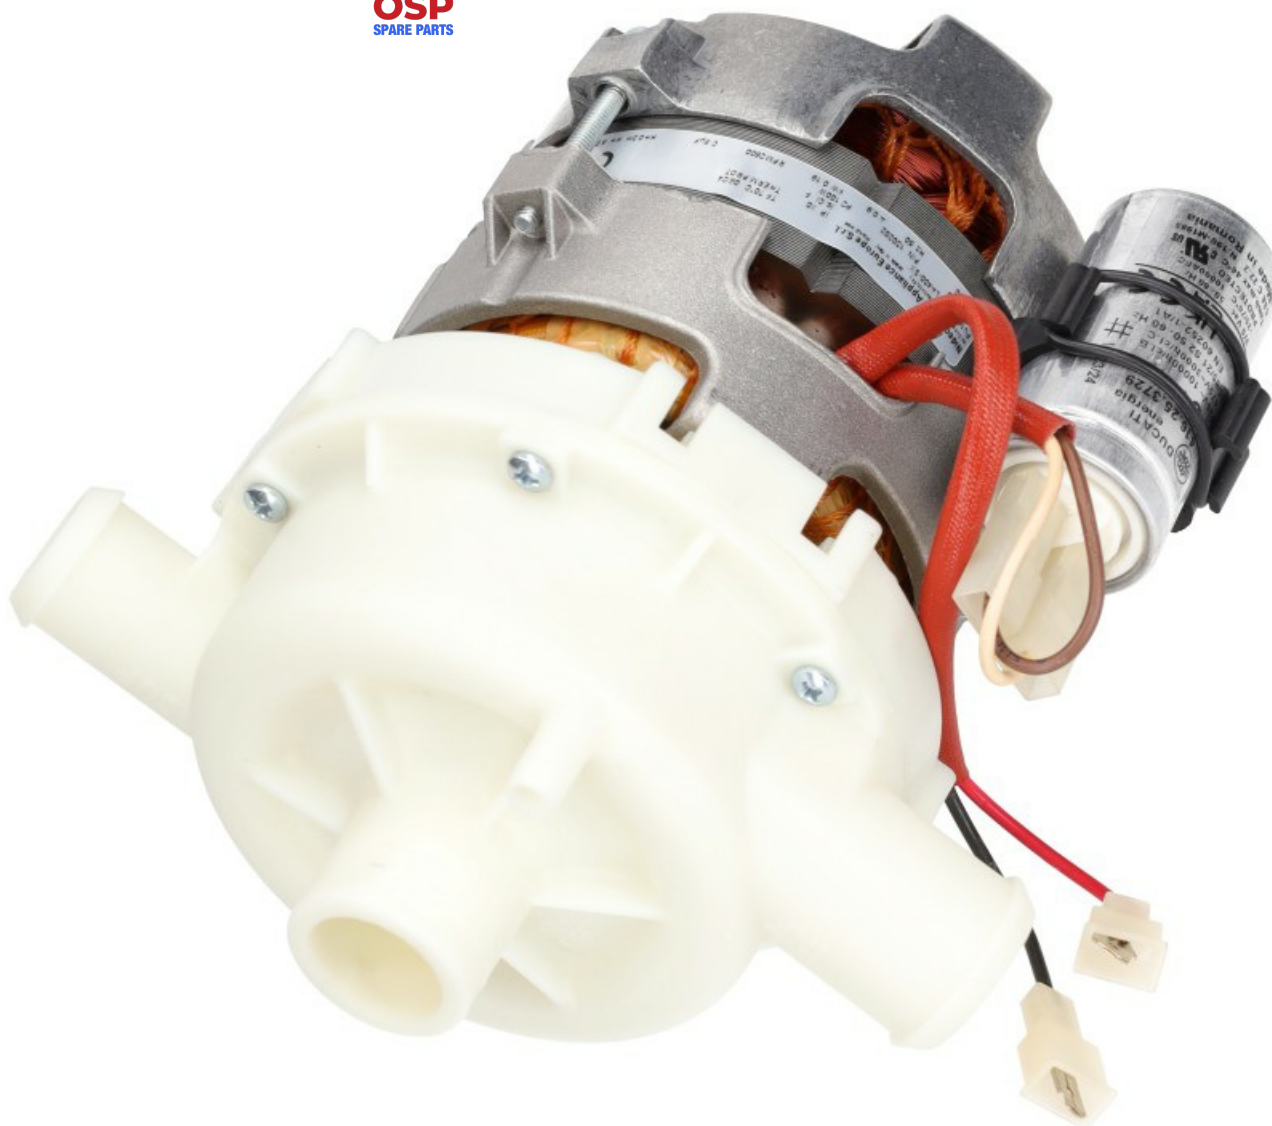

1203153

POMPA LAVAGGIO LA400 230/50-1N

Data: 19-09-2024

ORIGINAL
OSP
SPARE PARTS

Dati tecnici

DIAMETRO ASPIRAZIONE mm	A=28mm
DIAMETRO MANDATA mm	C=28mm
KILOWATT KW	KW=0,18
MONOFASE	230V
HP- CAVALLI	HP=0,10
HERTZ -HZ-	Hz=50
SENSO DI ROTAZIONE SINISTRO	SX/LEFT
CONDENSATORE	5Mf
DIAMETRO MANDATA mm	B=25mm