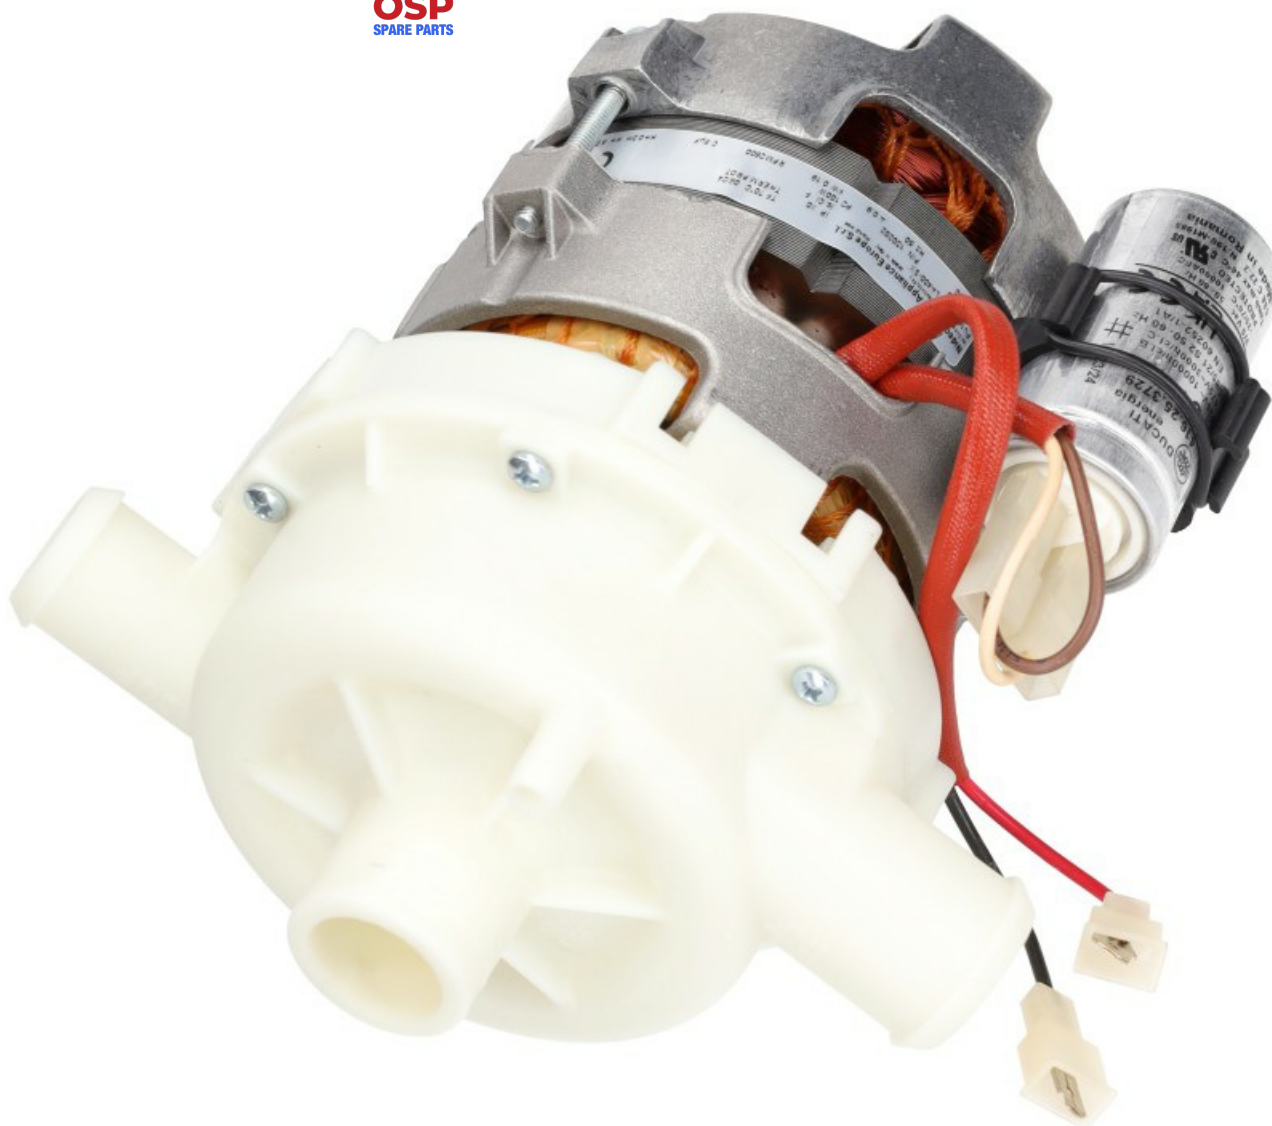

1203153

POMPA LAVAGGIO LA400 230/50-1N

Data: 24-11-2024

ORIGINAL
OSP
SPARE PARTS

Dati tecnici

DIAMETRO ASPIRAZIONE mm	A=28mm
DIAMETRO MANDATA mm	C=28mm
KILOWATT KW	KW=0,18
MONOFASE	230V
HP- CAVALLI	HP=0,10
HERTZ -HZ-	Hz=50
SENSO DI ROTAZIONE SINISTRO	SX/LEFT
CONDENSATORE	5Mf
DIAMETRO MANDATA mm	B=25mm