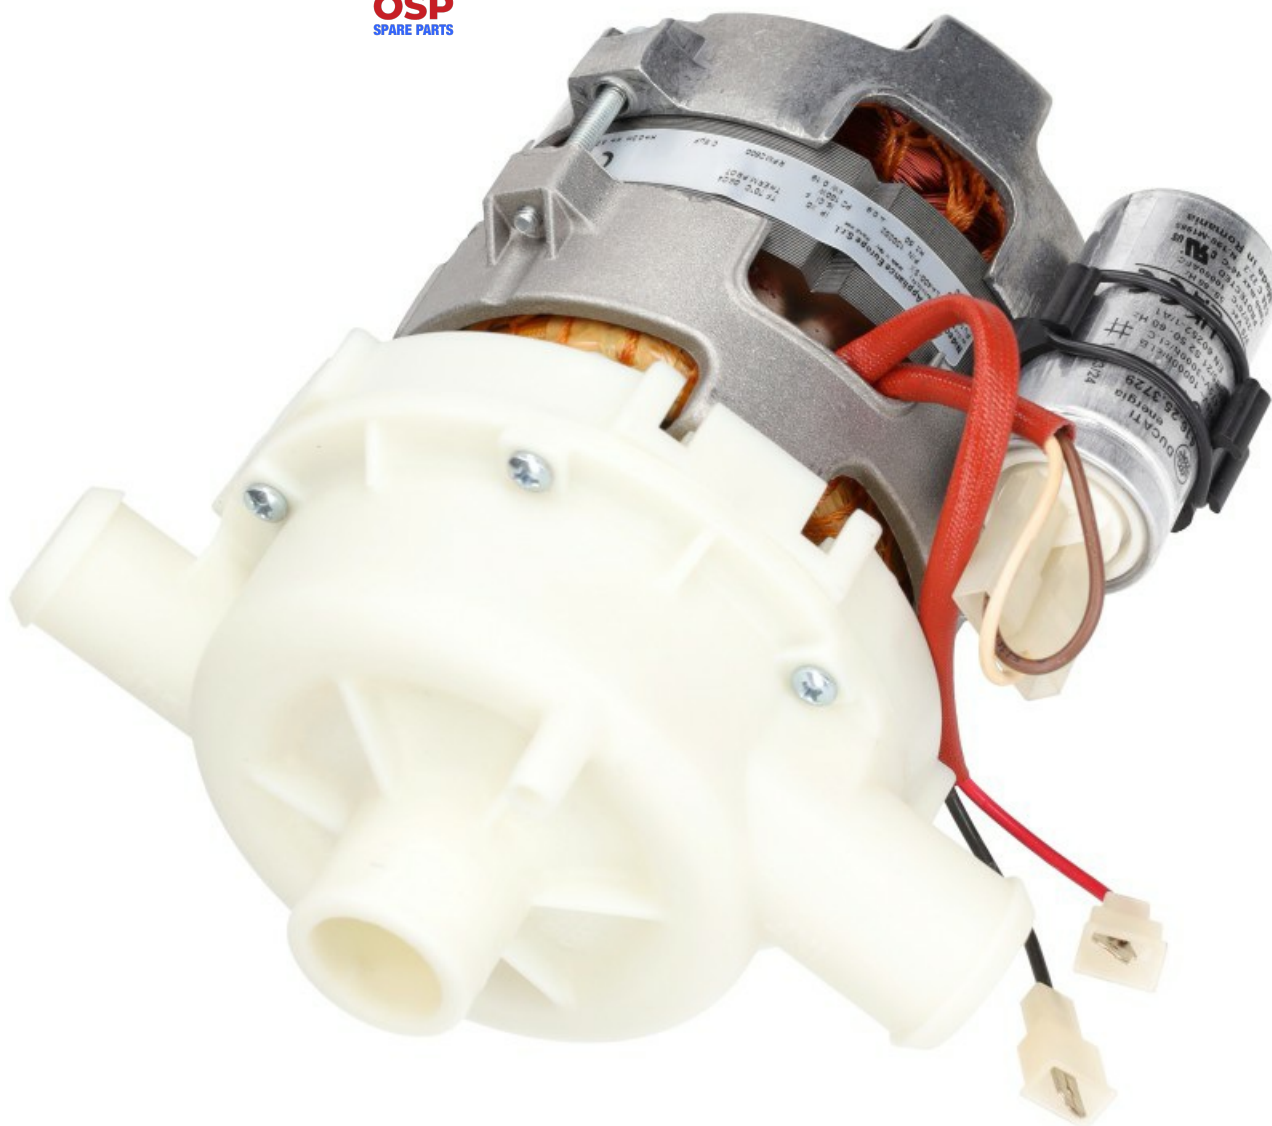

1203153

## POMPA LAVAGGIO LA400 230/50-1N

Data: 14-11-2024

ORIGINAL  
**OSP**  
SPARE PARTS

**Dati tecnici**

DIAMETRO ASPIRAZIONE mm	A=28mm
DIAMETRO MANDATA mm	C=28mm
KILOWATT KW	KW=0,18
MONOFASE	230V
HP- CAVALLI	HP=0,10
HERTZ -HZ-	Hz=50
SENSO DI ROTAZIONE SINISTRO	SX/LEFT
CONDENSATORE	5Mf
DIAMETRO MANDATA mm	B=25mm