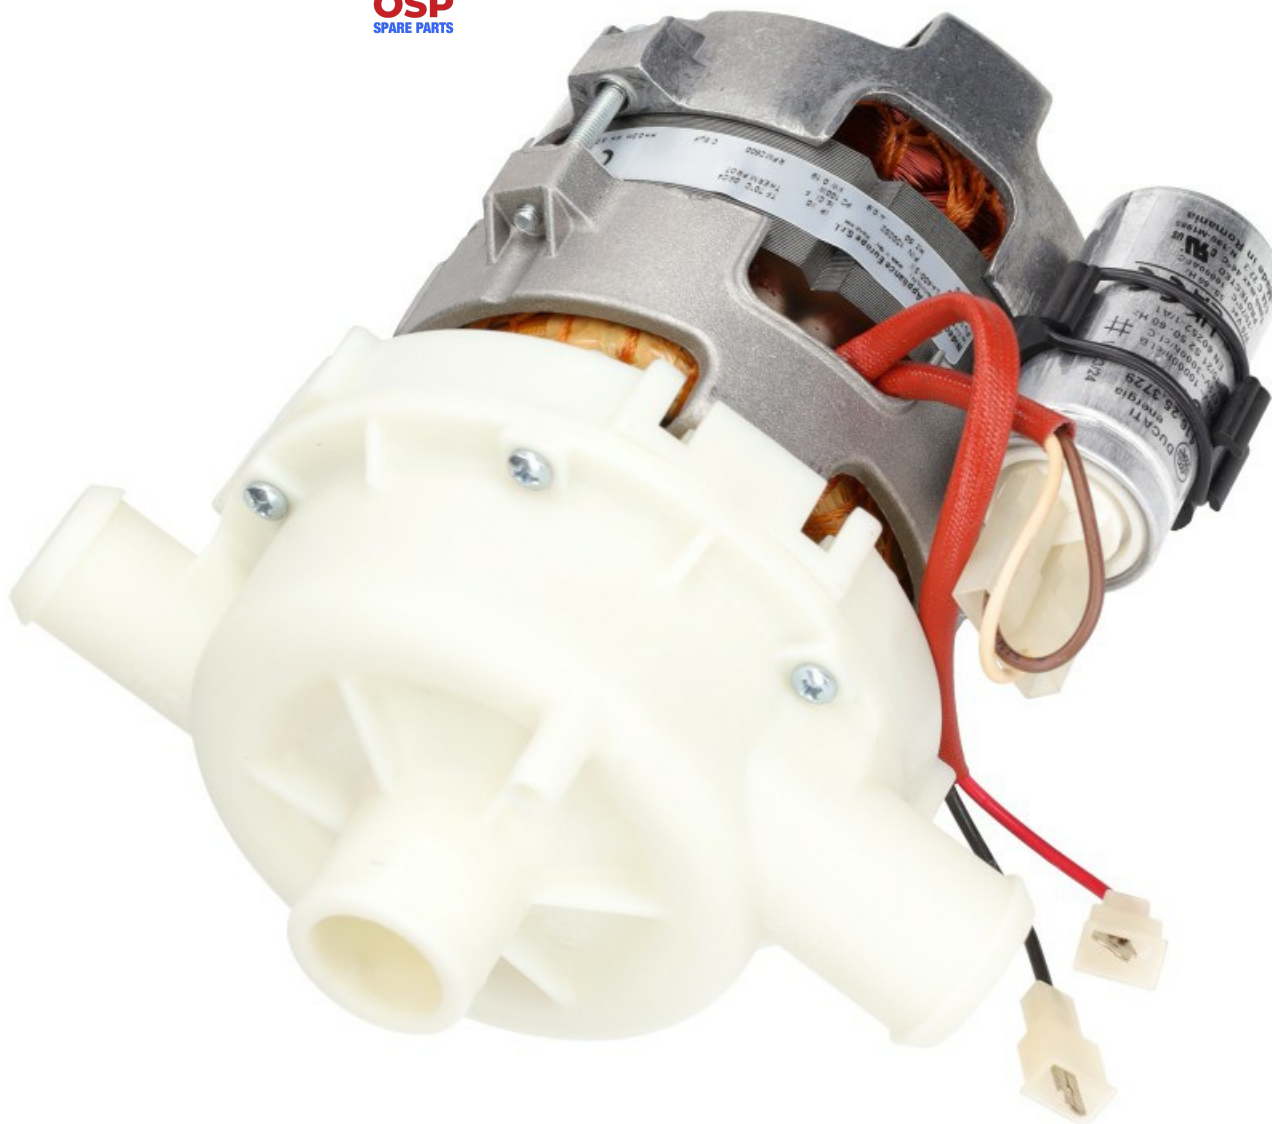

1203153

POMPA LAVAGGIO LA400 230/50-1N

Data: 26-12-2024

ORIGINAL
OSP
SPARE PARTS

Dati tecnici

DIAMETRO ASPIRAZIONE mm	A=28mm
DIAMETRO MANDATA mm	C=28mm
KILOWATT KW	KW=0,18
MONOFASE	230V
HP- CAVALLI	HP=0,10
HERTZ -HZ-	Hz=50
SENSO DI ROTAZIONE SINISTRO	SX/LEFT
CONDENSATORE	5Mf
DIAMETRO MANDATA mm	B=25mm