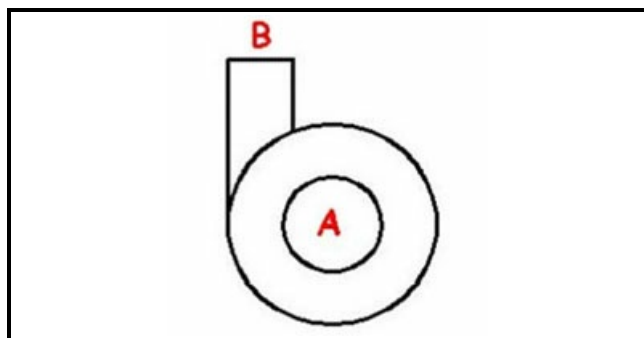

3116014

CORPO POMPA 344

Data: 06-04-2025

Dati tecnici

DIAMETRO MANDATA mm	B=40mm
DIAMETRO ASPIRAZIONE mm	A=50mm