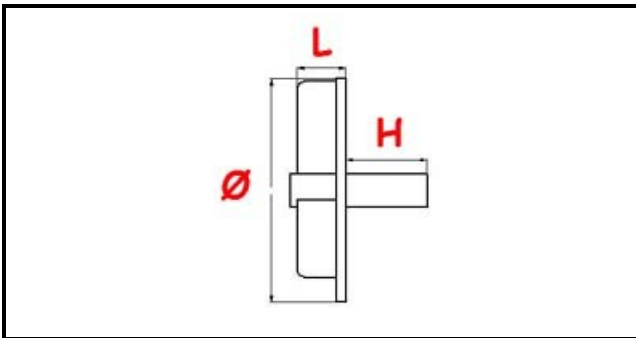

3109290

GIRANTE POMPA 100931 (1580-1R)

Data: 19-09-2024

ORIGINAL
OSP
SPARE PARTS**Dati tecnici**

LARGHEZZA MM	L=19mm
ALTEZZA MM	H=11mm
DIAMETRO mm	Ø=71mm
SENSO DI ROTAZIONE SINISTRO	SX/LEFT
TIPO	CHIUSA/CLOSED