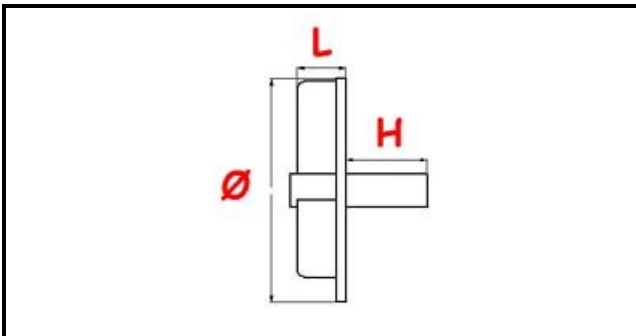

3109290

GIRANTE POMPA 100931 (1580-1R)

Data: 23-11-2024

ORIGINAL
OSP
SPARE PARTS**Dati tecnici**

LARGHEZZA MM	L=19mm
ALTEZZA MM	H=11mm
DIAMETRO mm	Ø=71mm
SENSO DI ROTAZIONE SINISTRO	SX/LEFT
TIPO	CHIUSA/CLOSED