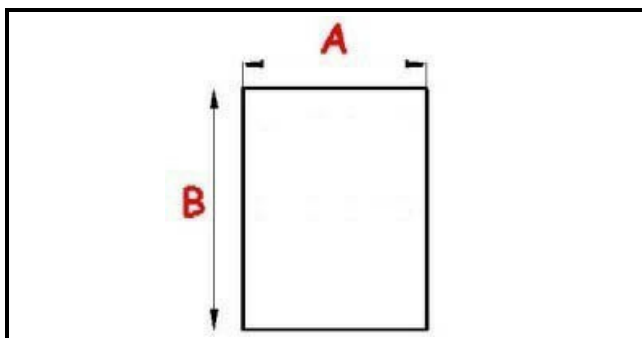

2113045

GUARNIZIONE [C] PORTA REP 064/074

Data: 24-11-2024

ORIGINAL
OSP
SPARE PARTS**Dati tecnici**

LATO LUNGO mm	B=670mm
LATO CORTO mm	A=610mm