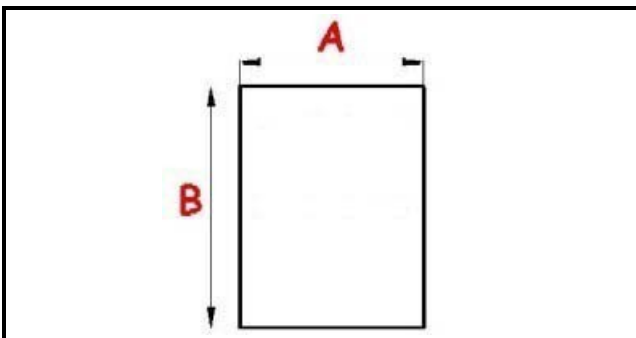

2103011

GUARNIZIONE MAGNETICA AD INCASTRO PER PORTA ZANUSSI 585X385 082725 QQ1

Data: 23-11-2024

Dati tecnici

LATO CORTO mm	A=385 mm
LATO LUNGO mm	B=585 mm
TIPO PROFILO	QQ1

Codici produttore

ELECTROLUX PROFESSIONAL S.P.A.