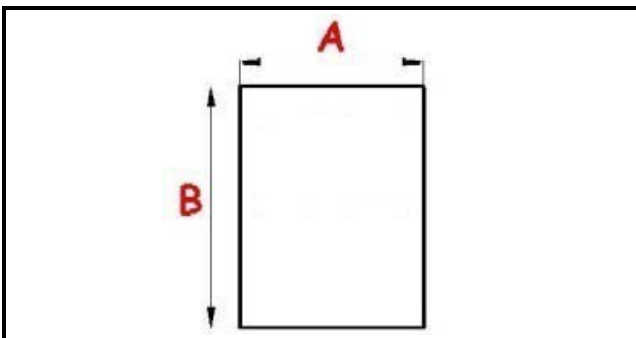

## Dati tecnici

LATO CORTO mm	A=385 mm
LATO LUNGO mm	B=585 mm
TIPO PROFILO	QQ1