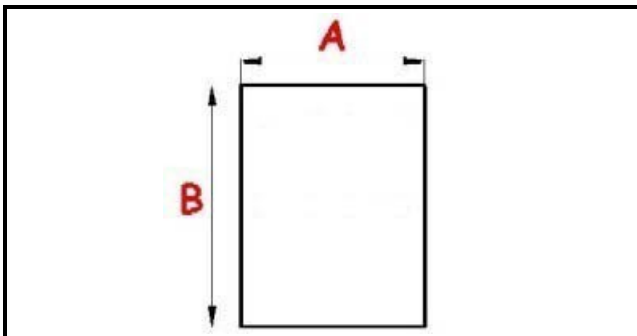

## Dati tecnici

LATO CORTO mm	A=660 mm
LATO LUNGO mm	B=1360 mm
TIPO PROFILO	XX5