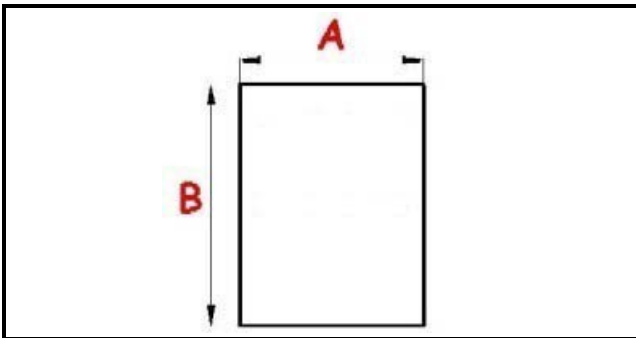

2103032

GUARNIZIONE MAGNETICA A MEZZO BORDOFRIGO A. PO 660X1360 XX5

Data: 25-12-2024

Dati tecnici

LATO CORTO mm	A=660 mm
LATO LUNGO mm	B=1360 mm
TIPO PROFILO	XX5

Codici produttore

ANGELO PO GRANDI CUCINE SPA