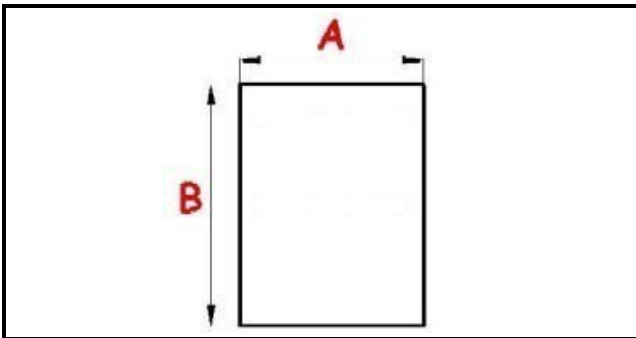

## Dati tecnici

LATO CORTO mm	A=660 mm
LATO LUNGO mm	B=1360 mm
TIPO PROFILO	XX5