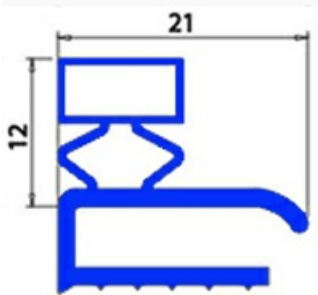

# GUARNIZIONE MAGNETICA A MEZZO BORDOFRIGO A. PO 660X1360 XX5

Data: 23-11-2024

## Dati tecnici

LATO CORTO mm	A=660 mm
LATO LUNGO mm	B=1360 mm
TIPO PROFILO	XX5