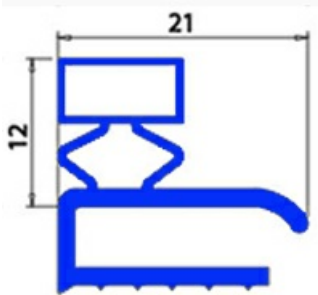

2103032

GUARNIZIONE MAGNETICA A MEZZO BORDOFRIGO A. PO 660X1360 XX5

Data: 25-12-2024

Dati tecnici

LATO CORTO mm	A=660 mm
LATO LUNGO mm	B=1360 mm
TIPO PROFILO	XX5

Codici produttore

ANGELO PO GRANDI CUCINE SPA