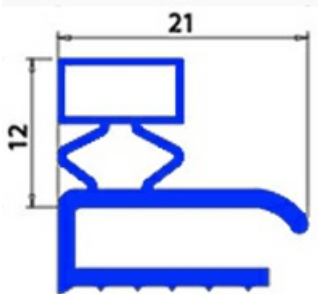

# GUARNIZIONE MAGNETICA A MEZZO BORDOFRIGO A. PO 660X1360 XX5

Data: 18-04-2025

## Dati tecnici

LATO CORTO mm	A=660 mm
LATO LUNGO mm	B=1360 mm
TIPO PROFILO	XX5