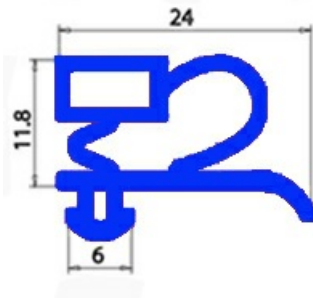

2103044

GUARNIZIONE MAGNETICA AD INCASTRO 1465X620 CM B/3 QQ3 (QQ4)

Data: 23-11-2024

Dati tecnici

LATO CORTO mm	A=620 mm
LATO LUNGO mm	B=1465 mm
TIPO PROFILO	QQ3