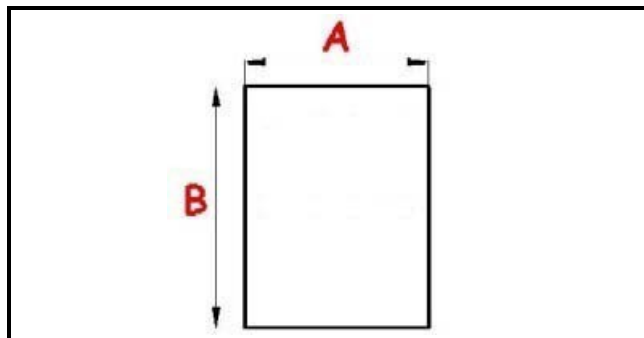

# GUARNIZIONE MAGNETICA AD INCASTRO 1465X620 CM B/3 QQ3 (QQ4)

Data: 25-12-2024

## Dati tecnici

LATO CORTO mm	A=620 mm
LATO LUNGO mm	B=1465 mm
TIPO PROFILO	QQ3