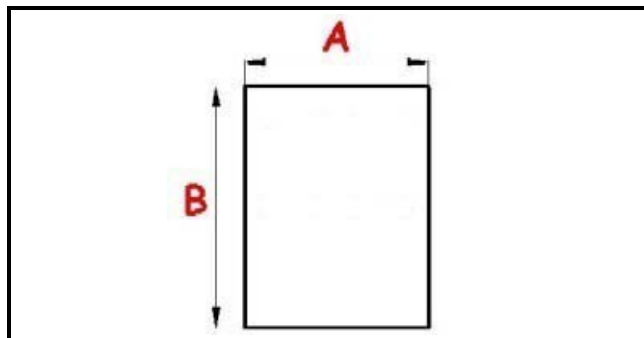

2103044

GUARNIZIONE MAGNETICA AD INCASTRO 1465X620 CM B/3 QQ3 (QQ4)

Data: 19-09-2024

Dati tecnici

LATO CORTO mm	A=620 mm
LATO LUNGO mm	B=1465 mm
TIPO PROFILO	QQ3