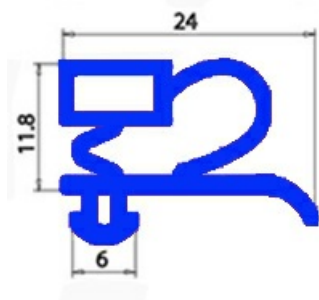

2103044

GUARNIZIONE MAGNETICA AD INCASTRO 1465X620 CM B/3 QQ3 (QQ4)

Data: 19-09-2024

Dati tecnici

LATO CORTO mm	A=620 mm
LATO LUNGO mm	B=1465 mm
TIPO PROFILO	QQ3