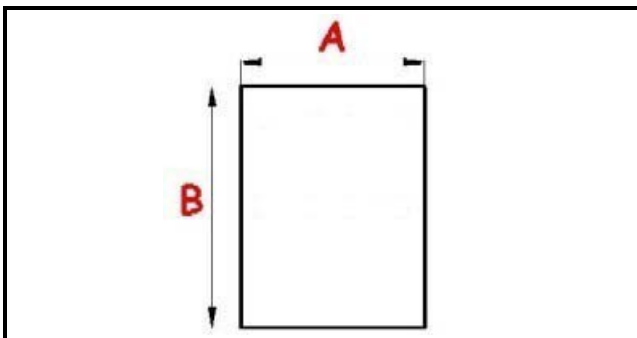

2103044

GUARNIZIONE MAGNETICA AD INCASTRO 1465X620 CM B/3 QQ3 (QQ4)

Data: 23-11-2024

Dati tecnici

LATO CORTO mm	A=620 mm
LATO LUNGO mm	B=1465 mm
TIPO PROFILO	QQ3