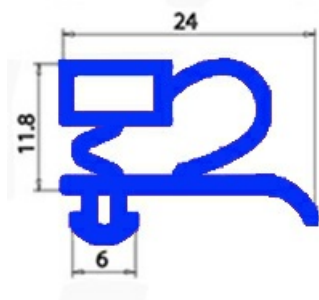

# GUARNIZIONE MAGNETICA AD INCASTRO 1465X620 CM B/3 QQ3 (QQ4)

Data: 25-12-2024

## Dati tecnici

LATO CORTO mm	A=620 mm
LATO LUNGO mm	B=1465 mm
TIPO PROFILO	QQ3