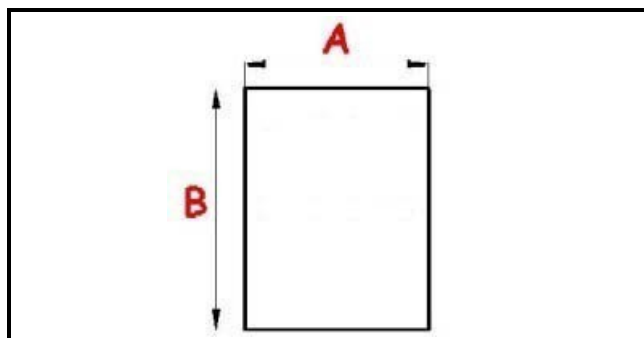

2103045

GUARNIZIONE MAGNETICA AD INCASTRO. 1465X590 MM QQ3

Data: 23-11-2024

**Dati tecnici**

LATO CORTO mm	A=590 mm
LATO LUNGO mm	B=1465 mm
TIPO PROFILO	QQ3