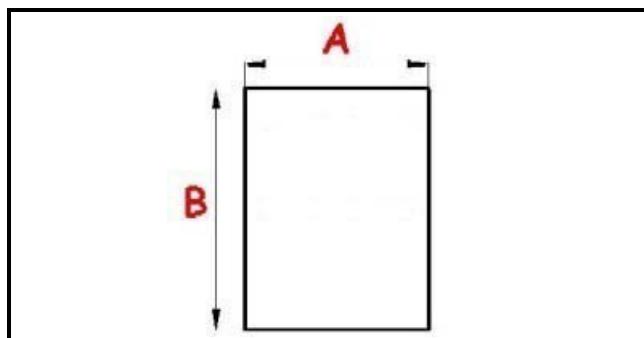

2103045

**GUARNIZIONE MAGNETICA AD INCASTRO. 1465X590 MM QQ3**

Data: 19-09-2024

**Dati tecnici**

LATO CORTO mm	A=590 mm
LATO LUNGO mm	B=1465 mm
TIPO PROFILO	QQ3