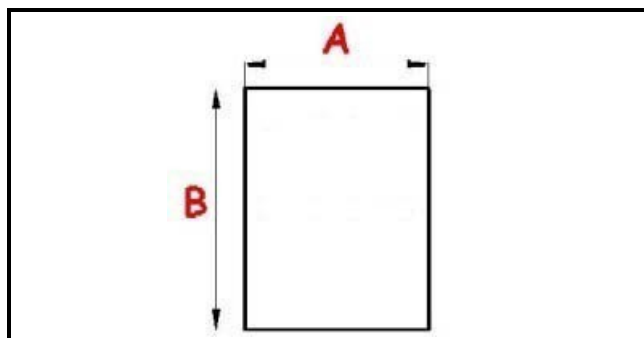

2103045

**GUARNIZIONE MAGNETICA AD INCASTRO. 1465X590 MM QQ3**

Data: 25-12-2024

**Dati tecnici**

LATO CORTO mm	A=590 mm
LATO LUNGO mm	B=1465 mm
TIPO PROFILO	QQ3