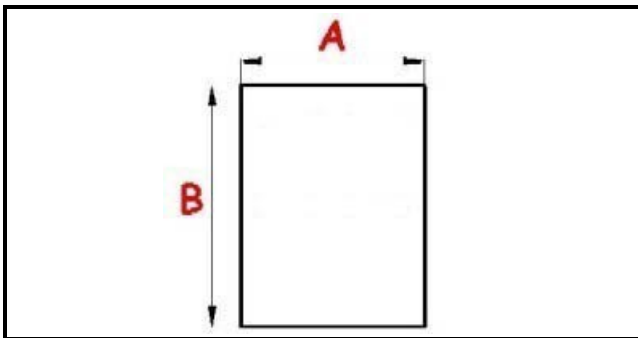

2103045

GUARNIZIONE MAGNETICA AD INCASTRO. 1465X590 MM QQ3

Data: 18-04-2025

Dati tecnici

LATO CORTO mm	A=590 mm
LATO LUNGO mm	B=1465 mm
TIPO PROFILO	QQ3