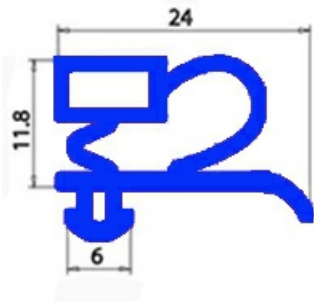

2103045

GUARNIZIONE MAGNETICA AD INCASTRO. 1465X590 MM QQ3

Data: 18-04-2025

Dati tecnici

LATO CORTO mm	A=590 mm
LATO LUNGO mm	B=1465 mm
TIPO PROFILO	QQ3