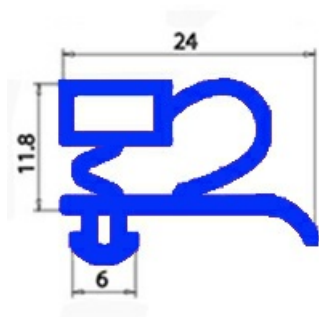

2103045

**GUARNIZIONE MAGNETICA AD INCASTRO. 1465X590 MM QQ3**

Data: 19-09-2024

**Dati tecnici**

LATO CORTO mm	A=590 mm
LATO LUNGO mm	B=1465 mm
TIPO PROFILO	QQ3