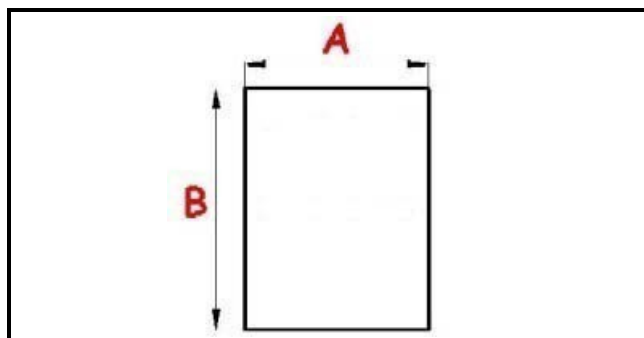

2103046

**GUARNIZIONE MAGNETICA AD INCASTRO 390X640 MM QQ1**

Data: 19-09-2024

**Dati tecnici**

LATO CORTO mm	A=390 mm
LATO LUNGO mm	B=640 mm
TIPO PROFILO	QQ1