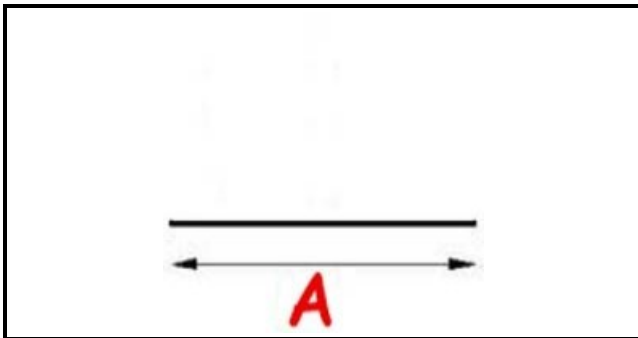

2103058

GUARNIZIONE AD INCASTRO PER CELLE AL METRO 34X18,5X9 mm YY10

Data: 19-09-2024

Dati tecnici

LATO LUNGO mm	A= 1000 mm - 34X18,5X12mm
TIPO PROFILO	YY10