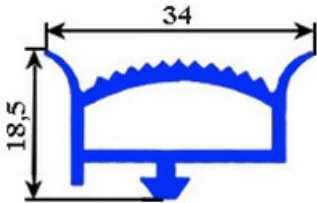

2103058

GUARNIZIONE AD INCASTRO PER CELLE AL METRO 34X18,5X9 mm YY10

Data: 19-09-2024

Dati tecnici

LATO LUNGO mm	A= 1000 mm - 34X18,5X12mm
TIPO PROFILO	YY10