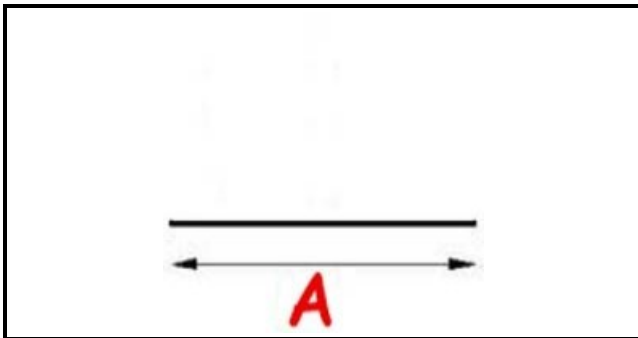

2103058

GUARNIZIONE AD INCASTRO PER CELLE AL METRO 34X18,5X9 mm YY10

Data: 23-11-2024

Dati tecnici

LATO LUNGO mm	A= 1000 mm - 34X18,5X12mm
TIPO PROFILO	YY10