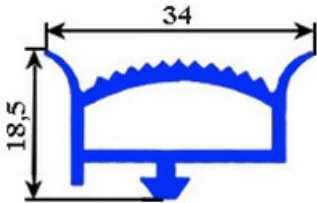

2103058

GUARNIZIONE AD INCASTRO PER CELLE AL METRO 34X18,5X9 mm YY10

Data: 23-11-2024

Dati tecnici

LATO LUNGO mm	A= 1000 mm - 34X18,5X12mm
TIPO PROFILO	YY10