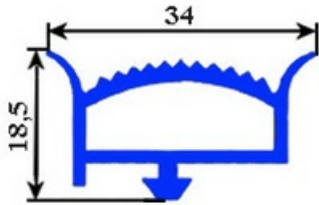

2103058

GUARNIZIONE AD INCASTRO PER CELLE AL METRO 34X18,5X9 mm YY10

Data: 18-04-2025

Dati tecnici

LATO LUNGO mm	A= 1000 mm - 34X18,5X12mm
TIPO PROFILO	YY10