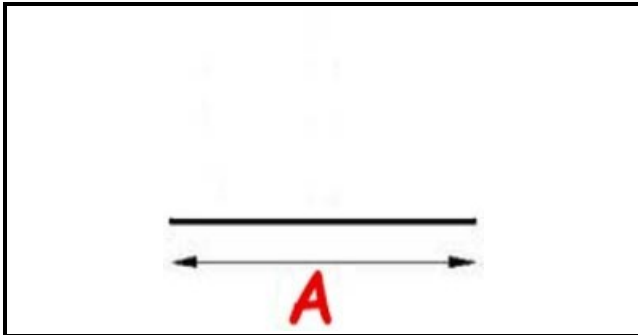

2103058

GUARNIZIONE AD INCASTRO PER CELLE AL METRO 34X18,5X9 mm YY10

Data: 18-04-2025

Dati tecnici

LATO LUNGO mm	A= 1000 mm - 34X18,5X12mm
TIPO PROFILO	YY10