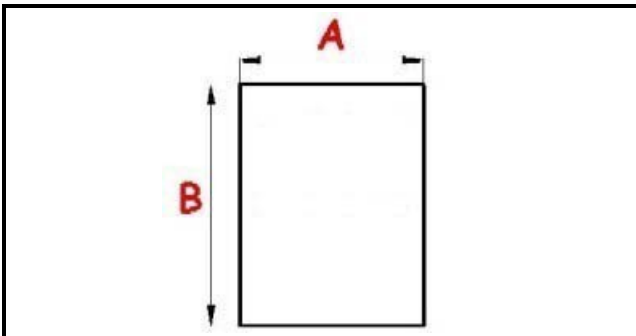

2103059

GUARNIZIONE MAGNETICA AD INCASTRO. 1570X663 mm QQ3

Data: 25-12-2024

**Dati tecnici**

LATO CORTO mm	A=663 mm
LATO LUNGO mm	B=1570 mm
TIPO PROFILO	QQ3