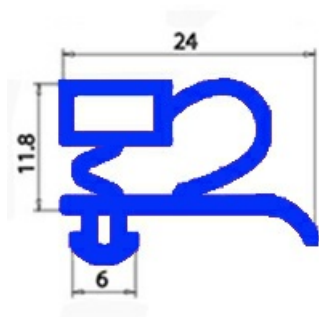

2103059

GUARNIZIONE MAGNETICA AD INCASTRO. 1570X663 mm QQ3

Data: 23-11-2024

**Dati tecnici**

LATO CORTO mm	A=663 mm
LATO LUNGO mm	B=1570 mm
TIPO PROFILO	QQ3