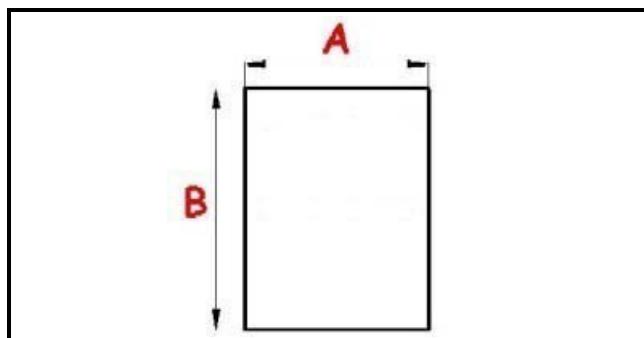

2103059

GUARNIZIONE MAGNETICA AD INCASTRO. 1570X663 mm QQ3

Data: 23-11-2024

**Dati tecnici**

LATO CORTO mm	A=663 mm
LATO LUNGO mm	B=1570 mm
TIPO PROFILO	QQ3