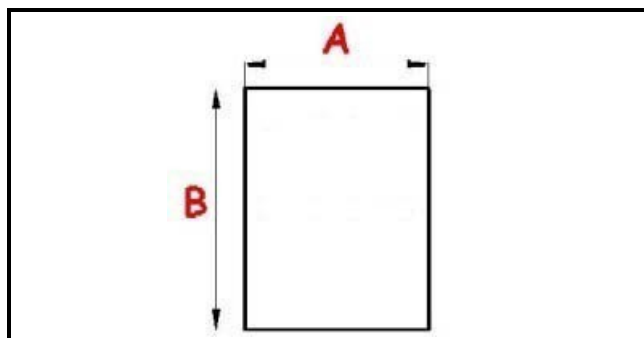

2103059

**GUARNIZIONE MAGNETICA AD INCASTRO. 1570X663 mm QQ3**

Data: 19-09-2024

**Dati tecnici**

LATO CORTO mm	A=663 mm
LATO LUNGO mm	B=1570 mm
TIPO PROFILO	QQ3