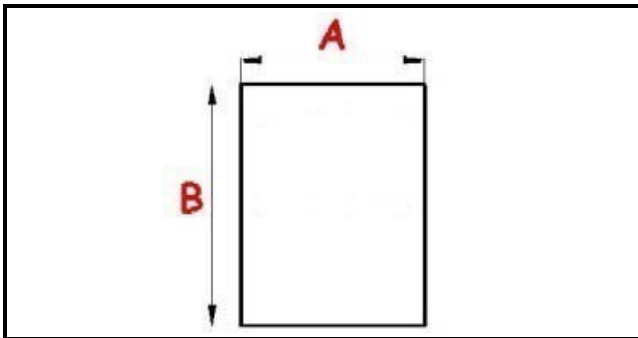

2103063

GUARNIZIONE MAGNETICA AD INCASTRO A.PO1560X665 mm QQ3

Data: 25-12-2024

**Dati tecnici**

LATO CORTO mm	A=665 mm
LATO LUNGO mm	B=1560 mm
TIPO PROFILO	QQ3

Codici produttore

ANGELO PO GRANDI CUCINE SPA