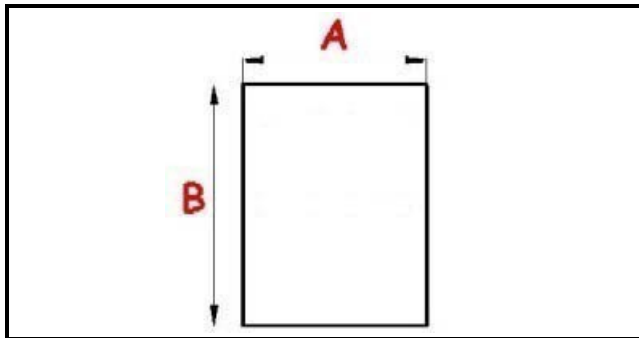

2103063

GUARNIZIONE MAGNETICA AD INCASTRO A.PO1560X665 mm QQ3

Data: 19-09-2024

**Dati tecnici**

LATO CORTO mm	A=665 mm
LATO LUNGO mm	B=1560 mm
TIPO PROFILO	QQ3

Codici produttore

ANGELO PO GRANDI CUCINE SPA