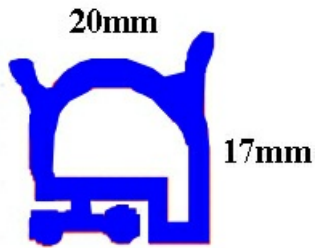

2103070

CONFEZIONE 6 METRI GUARNIZIONE COSTAN YY35

Data: 18-04-2025

ORIGINAL
OSP
SPARE PARTS

Dati tecnici

LATO LUNGO mm	A= 1000 mm
TIPO PROFILO	YY35