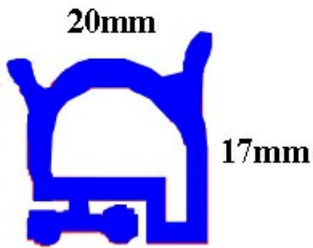

2103070

CONFEZIONE 6 METRI GUARNIZIONE COSTAN YY35

Data: 24-11-2024

ORIGINAL
OSP
SPARE PARTS**Dati tecnici**

LATO LUNGO mm	A= 1000 mm
TIPO PROFILO	YY35