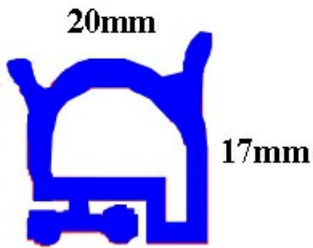

2103070

**CONFEZIONE 6 METRI GUARNIZIONE COSTAN YY35**

Data: 19-09-2024

ORIGINAL  
**OSP**  
SPARE PARTS**Dati tecnici**

LATO LUNGO mm	A= 1000 mm
TIPO PROFILO	YY35