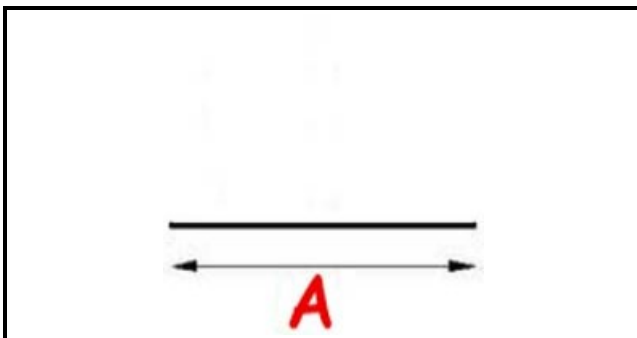

2103074

GUARNIZIONE MAGN. INC L=2MT GRIGIA QQ1

Data: 24-11-2024

**Dati tecnici**

LATO LUNGO mm	A=2000 mm
TIPO PROFILO	QQ1