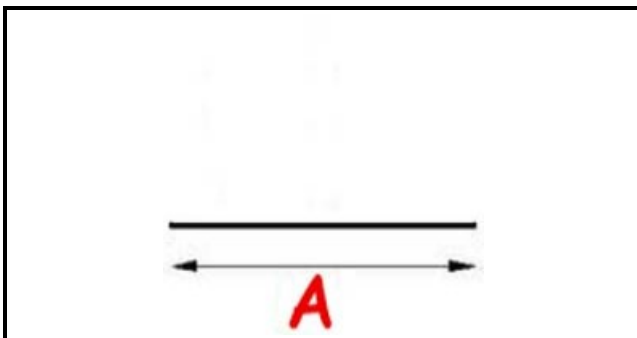

2103074

**GUARNIZIONE MAGN. INC L=2MT GRIGIA QQ1**

Data: 19-09-2024

**Dati tecnici**

LATO LUNGO mm	A=2000 mm
TIPO PROFILO	QQ1