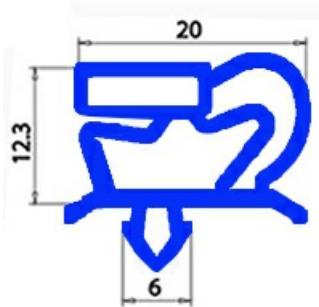

2103074

**GUARNIZIONE MAGN. INC L=2MT GRIGIA QQ1**

Data: 19-09-2024

**Dati tecnici**

LATO LUNGO mm	A=2000 mm
TIPO PROFILO	QQ1