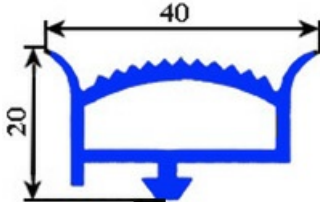

2103080

GUARNIZIONE AD INCASTRO 20X40mm X PORTA CELLA (AL METRO) YY25

Data: 19-09-2024

Dati tecnici

| | |
|---------------|-------------------|
| LATO LUNGO mm | A=1000 mm 20X40mm |
| TIPO PROFILO | YY25 |