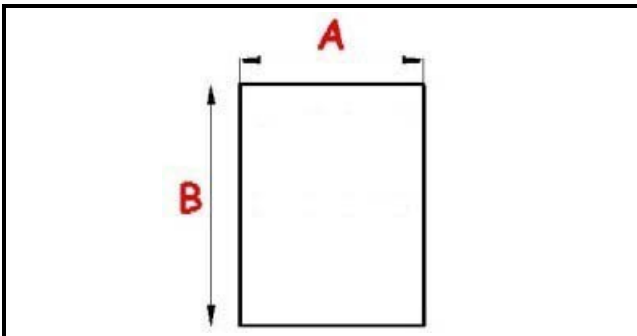

2103082

**GUARNIZIONE MAGNETICA AD INCASTRO 675X1594 mm QQ1**

Data: 24-11-2024

**Dati tecnici**

LATO CORTO mm	A=675 mm
LATO LUNGO mm	B=1594 mm
TIPO PROFILO	QQ1