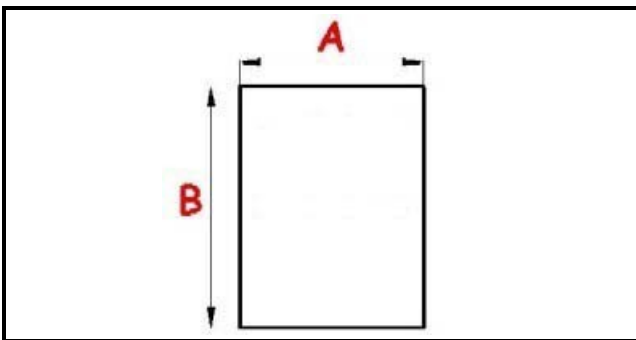

2103089

GUARNIZIONE MAGNETICA AD INCASTRO X CASSETTI 385X260mm QQ3

Data: 19-09-2024

Dati tecnici

LATO CORTO mm	A=260 mm
LATO LUNGO mm	B=385 mm
TIPO PROFILO	QQ3

Codici produttore

ANGELO PO GRANDI CUCINE SPA