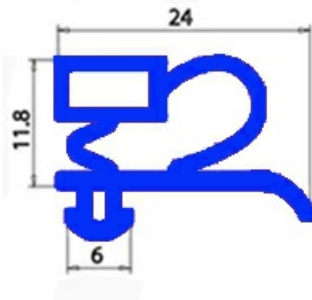

2103089

GUARNIZIONE MAGNETICA AD INCASTRO X CASSETTI 385X260mm QQ3

Data: 26-12-2024

Dati tecnici

LATO CORTO mm	A=260 mm
LATO LUNGO mm	B=385 mm
TIPO PROFILO	QQ3

Codici produttore

ANGELO PO GRANDI CUCINE SPA