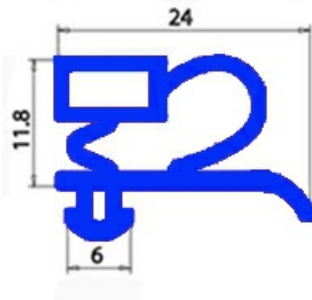

2103089

GUARNIZIONE MAGNETICA AD INCASTRO X CASSETTI 385X260mm QQ3

Data: 19-09-2024

Dati tecnici

LATO CORTO mm	A=260 mm
LATO LUNGO mm	B=385 mm
TIPO PROFILO	QQ3

Codici produttore

ANGELO PO GRANDI CUCINE SPA