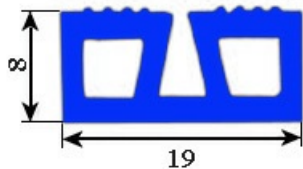

2103092

GUARNIZIONE CELLA (VENDITA AL METRO) YY23

Data: 19-09-2024

**Dati tecnici**

LATO LUNGO mm	A=1000 mm
TIPO PROFILO	YY23