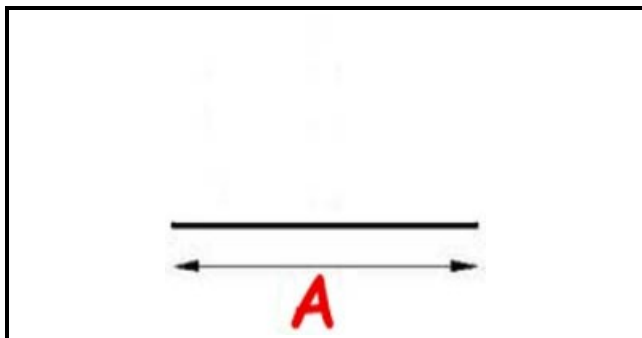

2103092

GUARNIZIONE CELLA (VENDITA AL METRO) YY23

Data: 19-09-2024

**Dati tecnici**

LATO LUNGO mm	A=1000 mm
TIPO PROFILO	YY23