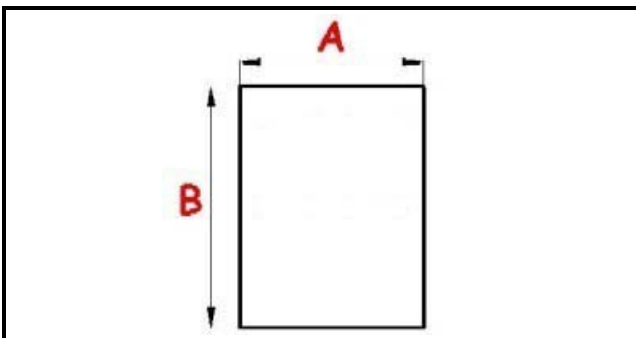

## Dati tecnici

LATO CORTO mm	A=660 mm
LATO LUNGO mm	B=735 mm
TIPO PROFILO	QQ1