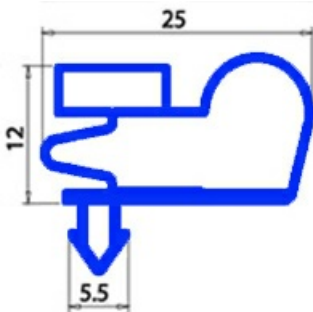

2103097

**GUARNIZIONE MAGNETICA AD INCASTRO 740X1619 mm IARP QQ8**

Data: 24-11-2024

**Dati tecnici**

LATO CORTO mm	A=740mm
LATO LUNGO mm	B=1619 mm
TIPO PROFILO	QQ8