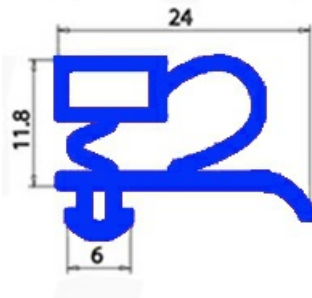

# GUARNIZIONE MAGNETICA AD INCASTRO PORTA A.PO 37Q0210 670X1530 mm QQ3

Data: 24-11-2024

ORIGINAL  
**OSP**  
SPARE PARTS

## Dati tecnici

LATO CORTO mm	A=670 mm
LATO LUNGO mm	B=1530 mm
TIPO PROFILO	QQ3