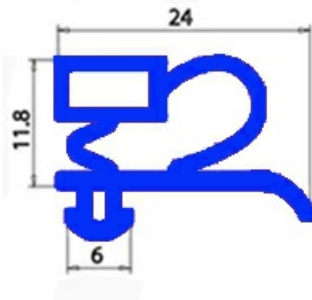

2103098

GUARNIZIONE MAGNETICA AD INCASTRO PORTA A.PO 37Q0210 670X1530 mm QQ3

Data: 19-09-2024

ORIGINAL
OSP
SPARE PARTS

Dati tecnici

LATO CORTO mm	A=670 mm
LATO LUNGO mm	B=1530 mm
TIPO PROFILO	QQ3

Codici produttore