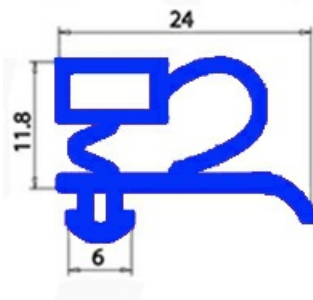

2103098

GUARNIZIONE MAGNETICA AD INCASTRO PORTA A.PO 37Q0210 670X1530 mm QQ3

Data: 26-12-2024

ORIGINAL
OSP
SPARE PARTS

Dati tecnici

LATO CORTO mm	A=670 mm
LATO LUNGO mm	B=1530 mm
TIPO PROFILO	QQ3

Codici produttore