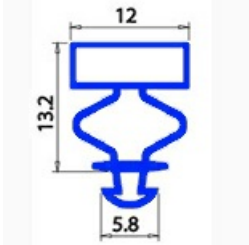

2103100

GUARNIZIONE MAGN.INCASTRO P031 2,20 MT YY1

Data: 19-09-2024

**Dati tecnici**

LATO LUNGO mm	A=2200 mm
TIPO PROFILO	YY1