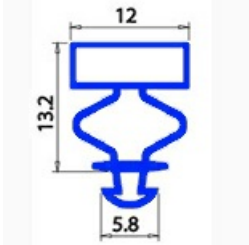

2103100

GUARNIZIONE MAGN.INCASTRO P031 2,20 MT YY1

Data: 26-12-2024

**Dati tecnici**

LATO LUNGO mm	A=2200 mm
TIPO PROFILO	YY1