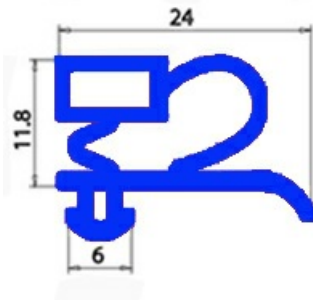

2103116

GUARNIZIONE MAGNETICA AD INCASTRO PER MEZZA PORTA 755X655 mm QQ3

Data: 19-09-2024

Dati tecnici

| | |
|---------------|----------|
| LATO CORTO mm | A=655 mm |
| LATO LUNGO mm | B=755 mm |
| TIPO PROFILO | QQ3 |