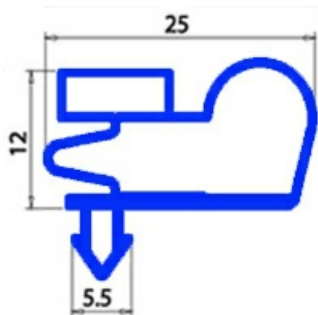

2103117

GUARNIZIONE MAGNETICA AD INCASTRO PORTA IBERNA

1565X664 mm QQ8

Data: 26-12-2024