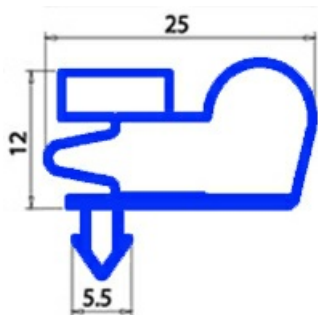

2103117

GUARNIZIONE MAGNETICA AD INCASTRO PORTA IBERNA

1565X664 mm QQ8

Data: 24-11-2024

Dati tecnici

LATO CORTO mm	A=664 mm
LATO LUNGO mm	B=1565 mm
TIPO PROFILO	QQ3