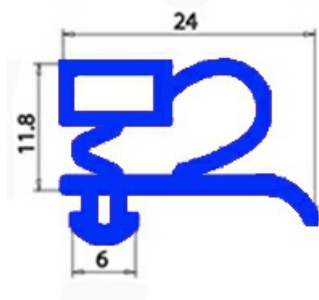

# GUARNIZIONE MAGNETICA AD INCASTRO MEZZA PORTA IBERNA 665X770 mm QQ3

Data: 26-12-2024

## Dati tecnici

LATO CORTO mm	A=665 mm
LATO LUNGO mm	B=770 mm
TIPO PROFILO	QQ3