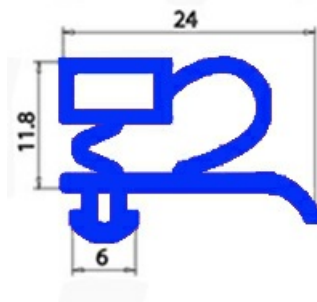

2103118

GUARNIZIONE MAGNETICA AD INCASTRO MEZZA PORTA IBERNA 665X770 mm QQ3

Data: 19-09-2024

Dati tecnici

LATO CORTO mm	A=665 mm
LATO LUNGO mm	B=770 mm
TIPO PROFILO	QQ3