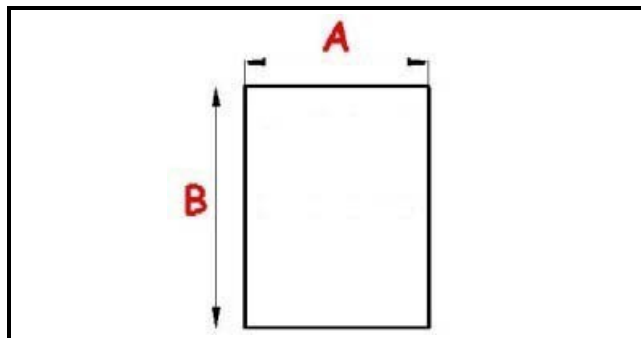

2103118

GUARNIZIONE MAGNETICA AD INCASTRO MEZZA PORTA IBERNA 665X770 mm QQ3

Data: 19-09-2024

Dati tecnici

LATO CORTO mm	A=665 mm
LATO LUNGO mm	B=770 mm
TIPO PROFILO	QQ3